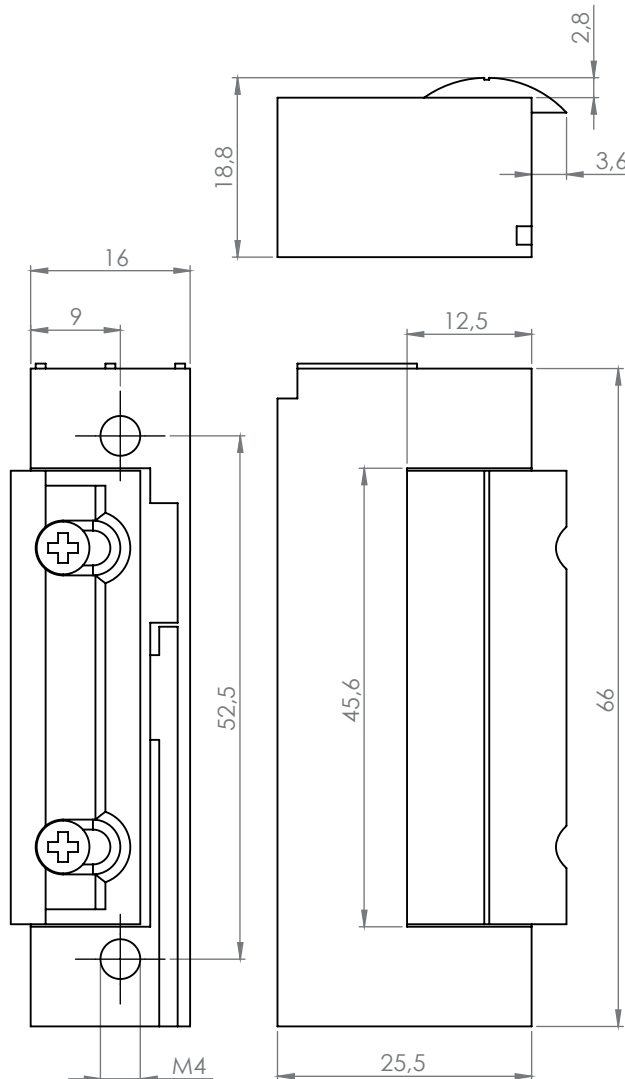

DORCAS-SW99-2-NF+25C

Elektromos zárfogadó -cseppálló (IP65)

Kép

Leírás

A DORCAS elektromos zárfogadók kiváló minősége és alacsony ára teszi a márkát vonzóvá.

A DORCAS 99SW sorozat a cseppálló (IP65)-ös, keskeny, alacsony, szimmetrikus típusait jelöli. Radiális nyelv kialakításának hála a zárnyelv saját tengelye körül fordul el, (nem kidől) így olyan helyekre is szerelhető, ahol a zárfogadó nem az ajtó tokjának széléhez esik.

Specifikációk

•Tápfeszültség	10-24 V AC/DC
•Áramfelvétel	280 mA (12V esetén)
•Tartóerő	3 300 N
•Átlagos élettartam	200 000 nyitás

Műszaki rajz

Karbantartás és garancia

A DORCAS zárok időszakos karbantartást nem igényel, amennyiben a zár nyitása nehézkessé válik, úgy a fedlap alatt található részen a zsírozás frissítése ajánlott. Ezt leszámítva a termék nem igényel rendszeres karbantartást.