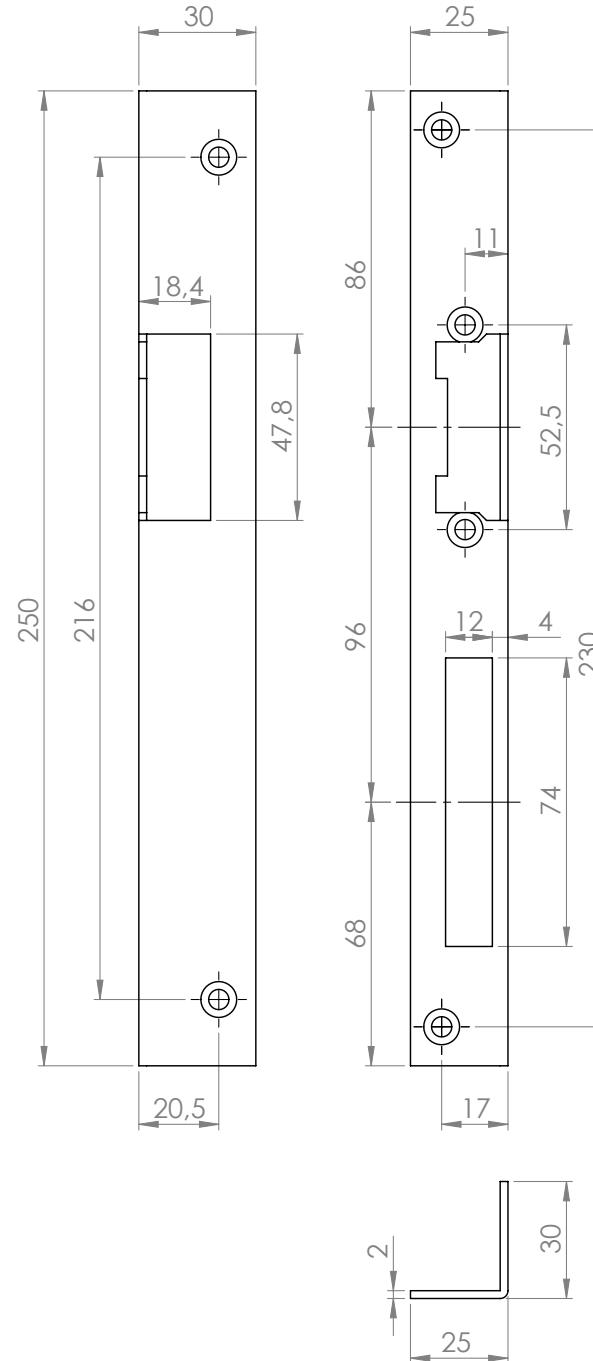

DORCAS-F101-L

Műszaki rajz

Szerelési útmutató

Zárpajzs fa ajtókhöz

Kép

Leírás

A DORCAS-F101-L egy derékszögben hajlított zárpajzs fa ajtók balos szereléséhez. Alkalmos a DORCAS elektromos zárfogadók rögzítéséhez. Arany és ezüst színben kapható.

Tulajdonságok

- Kivitel: INOX
- Rögzítés: 4 ponton
- Jobbos/balos: Balos

Kompatibilis zárak

- DORCAS univerzális, asszimmetrikus sorozat
- DORCAS-41 keskeny, szimmetrikus sorozat
- DORCAS-50 nagy tartóerejű, szimmetrikus sorozat
- DORCAS-52 tűzálló, szimmetrikus sorozat
- DORCAS-54 normál, szimmetrikus sorozat
- DORCAS-99 keskeny, alacsony, szimmetrikus sorozat

DORCAS