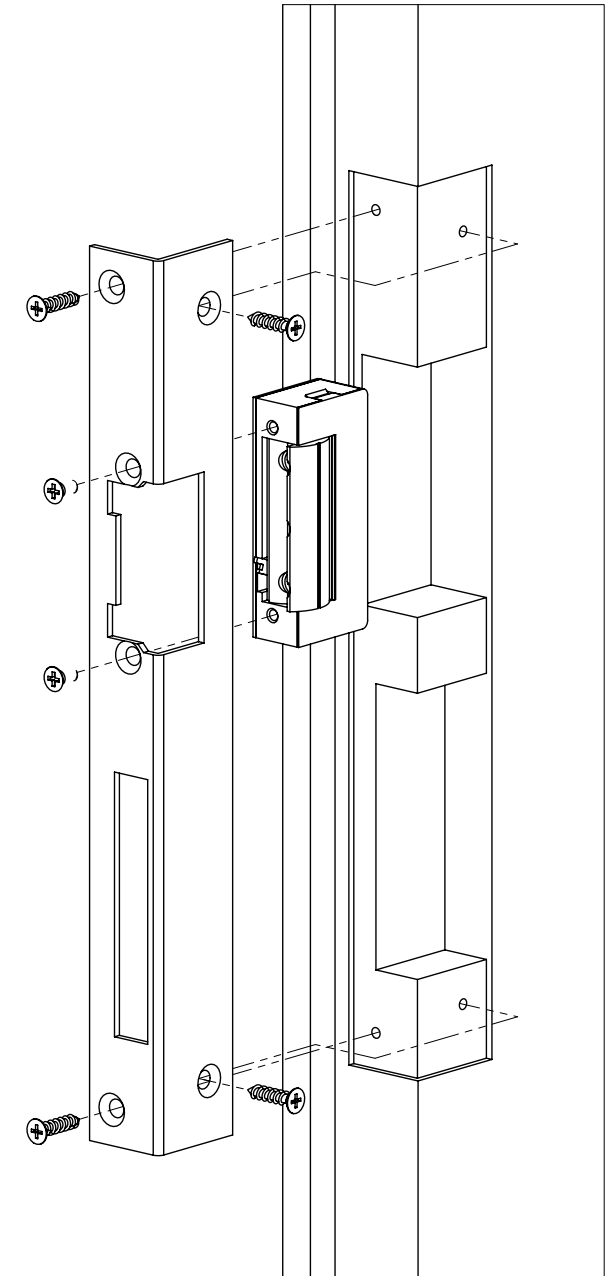

DORCAS-F101-L

Műszaki rajz

Szerelési útmutató

Zárpajzs fa ajtókhöz

Kép

Leírás

A DORCAS-F101-L egy derékszögben hajlított zárpajzs fa ajtók balos szereléséhez. Alkalmos a DORCAS elektromos zárfogadók rögzítéséhez. Arany és ezüst színben kapható.

Tulajdonságok

- Kivitel: INOX
- Rögzítés: 4 ponton
- Jobbos/balos: Balos

Kompatibilis zárak

- DORCAS univerzális, asszimmetrikus sorozat
- DORCAS-41 keskeny, szimmetrikus sorozat
- DORCAS-50 nagy tartóerejű, szimmetrikus sorozat
- DORCAS-52 tűzálló, szimmetrikus sorozat
- DORCAS-54 normál, szimmetrikus sorozat
- DORCAS-99 keskeny, alacsony, szimmetrikus sorozat

DORCAS