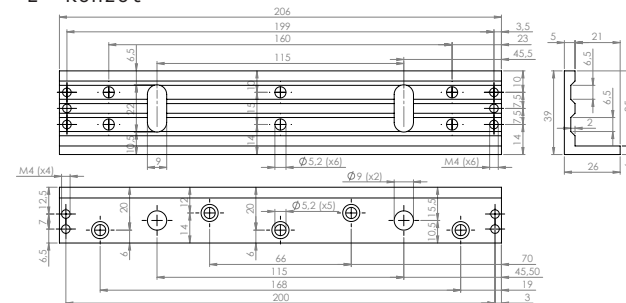

SB-150ZLEDA

Síkmágnes "ZL" konzolszett

Kép

Leírás

Az SB-150ZLEDA egy három részből álló konzolszett az SM-150LEDA típusú mágnes szereléséhez. A „Z” konzol lehetővé teszi az ellendarab szerelését, az „L” konzol pedig a mágnes szerelését.

Tulajdonságok

- Anyag: Alumínium ötvözet
- Típus: Z és L konzol
- Szerelés: Felületre szerelhető
- Kompatibilis: SM-150LEDA
- Ajtó típusa: Fa, fém, műanyag

Telepítés

1. lépés: Rögzítse fel az „L” konzolt az ajtókeretre.
2. lépés: Rögzítse a síkmágnes az „L” konzolra.
3. lépés: Rögzítse a „Z” konzol alsó részét a nyíló részre.
4. lépés: Rögzítse az ellendarabot a „Z” konzol ellendarab tartó részére.
5. lépés: Szerelje össze a két „Z” idomot.

Műszaki rajzok

„Z” konzol

„L” konzol

Robbantott ábra

Összeszerelési rajz