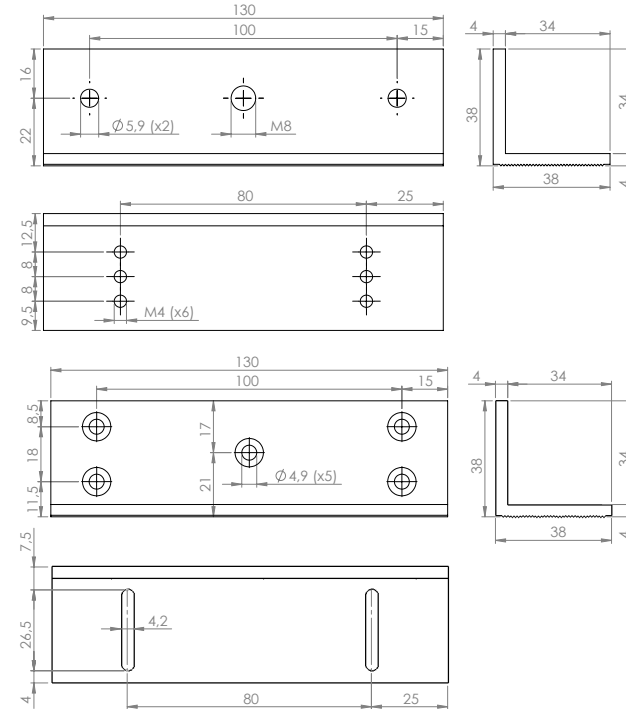

SB-150ZLEDA

Síkmágnes "ZL" konzolszett

Kép

Leírás

Az SB-150ZLEDA egy három részből álló konzolszett az SM-150LEDA típusú mágnes szereléséhez. A „Z” konzol lehetővé teszi az ellendarab szerelését, az „L” konzol pedig a mágnes szerelését.

Tulajdonságok

- Anyag: Alumínium ötvözet
- Típus: Z és L konzol
- Szerelés: Felületre szerelhető
- Kompatibilis: SM-150LEDA
- Ajtó típusa: Fa, fém, műanyag

Telepítés

1. lépés: Rögzítse fel az „L” konzolt az ajtókeretre.
2. lépés: Rögzítse a síkmágnes az „L” konzolra.
3. lépés: Rögzítse a „Z” konzol alsó részét a nyíló részre.
4. lépés: Rögzítse az ellendarabot a „Z” konzol ellendarab tartó részére.
5. lépés: Szerelje össze a két „Z” idomot.

Műszaki rajzok

„Z” konzol

„L” konzol

Robbantott ábra

Összeszerelési rajz