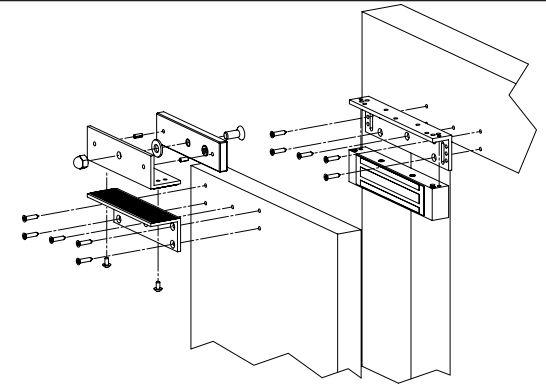

SB-150ZLEDA

Síkmágnes "ZL" konzolszett

Kép

Leírás

Az SB-150ZLEDA egy három részből álló konzolszett az SM-150LEDA típusú mágnes szereléséhez. A „Z” konzol lehetővé teszi az ellendarab szerelését, az „L” konzol pedig a mágnes szerelését.

Tulajdonságok

- Anyag: Alumínium ötvözet
- Típus: Z és L konzol
- Szerelés: Felületre szerelhető
- Kompatibilis: SM-150LEDA
- Ajtó típusa: Fa, fém, műanyag

Telepítés

1. lépés: Rögzítse fel az „L” konzolt az ajtókeretre.
2. lépés: Rögzítse a síkmágnes az „L” konzolra.
3. lépés: Rögzítse a „Z” konzol alsó részét a nyíló részre.
4. lépés: Rögzítse az ellendarabot a „Z” konzol ellendarab tartó részére.
5. lépés: Szerelje össze a két „Z” idomot.

Műszaki rajzok

„Z” konzol

„L” konzol

Robbantott ábra

Összeszerelési rajz