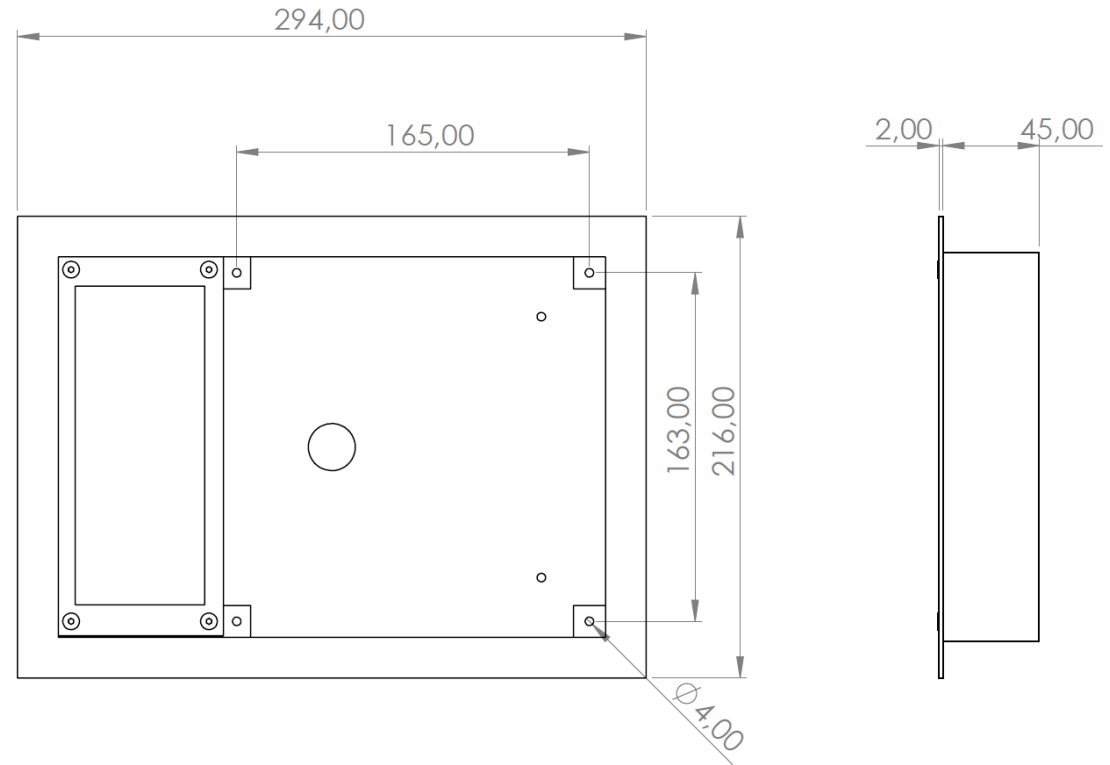

DPRS20-S

Műszaki rajz

DP kaputelefon esővédő, kicsi, süllyesztett

Kép

DPRS20-S
DP kaputelefon esővédő, kicsi,
süllyesztve szerelt
ADATLAP

Kompatibilitás

- DP3000
- DP3001

Tulajdonságok

- Porfestett szürke fém ház
- Led világítás
- 21 lakásos névtábla
- Süllyesztve szerelhető