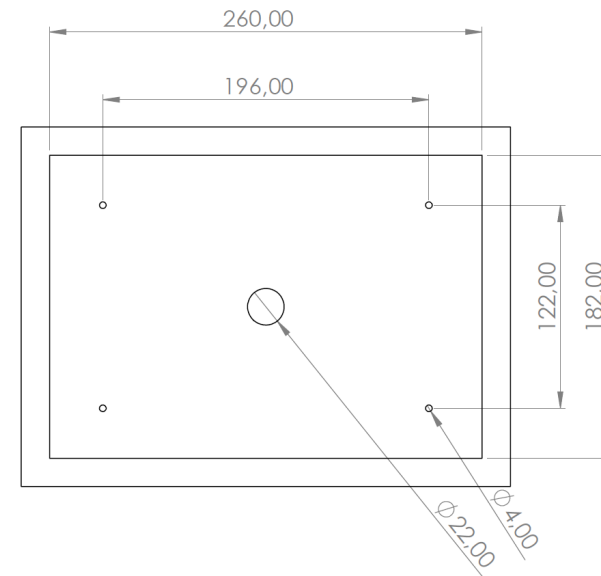

DPRS20-S

Műszaki rajz

DP kaputelefon esővédő, kicsi, süllyesztett

Kép

DPRS20-S
DP kaputelefon esővédő, kicsi,
süllyesztve szerelt
ADATLAP

Kompatibilitás

- DP3000
- DP3001

Tulajdonságok

- Porfestett szürke fém ház
- Led világítás
- 21 lakásos névtábla
- Süllyesztve szerelhető