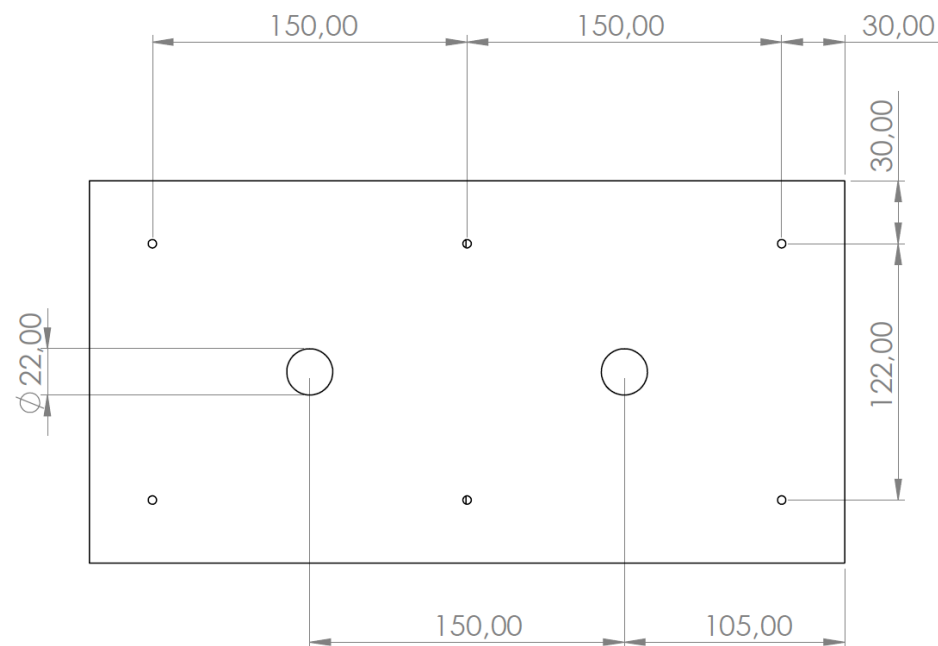

DPRS50-HFK-INOX

Műszaki rajz

DP kaputelefon esővédő, nagy, felületre szerelt

Kép

Kompatibilitás

- DP3000-INOX
- DP3001-INOX

Tulajdonságok

- Inox szálcsiszolt fém ház
- Led világítás
- 63 lakásos névtábla
- Felületre szerelhető
- Vízszintesen szerelhető

DPRS50-HFK-INOX
DP kaputelefon esővédő, nagy,
felületre szerelt
ADATLAP