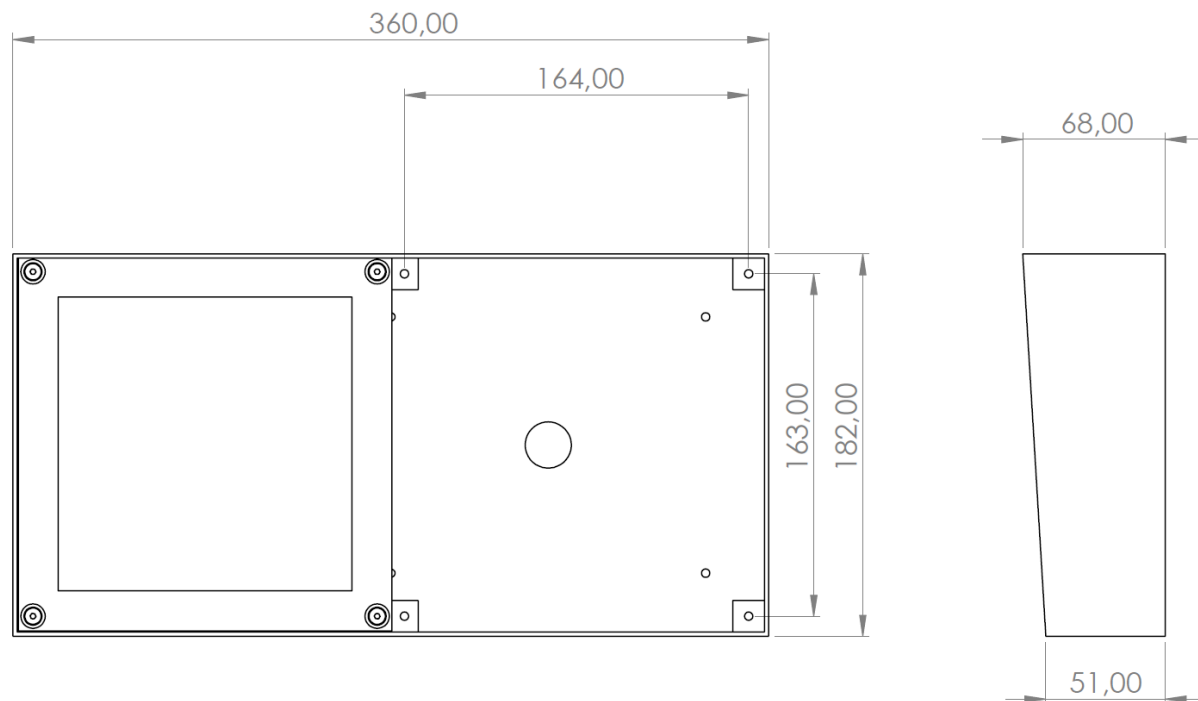

DPRS50-HFK-INOX

Műszaki rajz

DP kaputelefon esővédő, nagy, felületre szerelt

Kép

Kompatibilitás

- DP3000-INOX
- DP3001-INOX

Tulajdonságok

- Inox szálcsiszolt fém ház
- Led világítás
- 63 lakásos névtábla
- Felületre szerelhető
- Vízszintesen szerelhető

DPRS50-HFK-INOX
DP kaputelefon esővédő, nagy,
felületre szerelt
ADATLAP