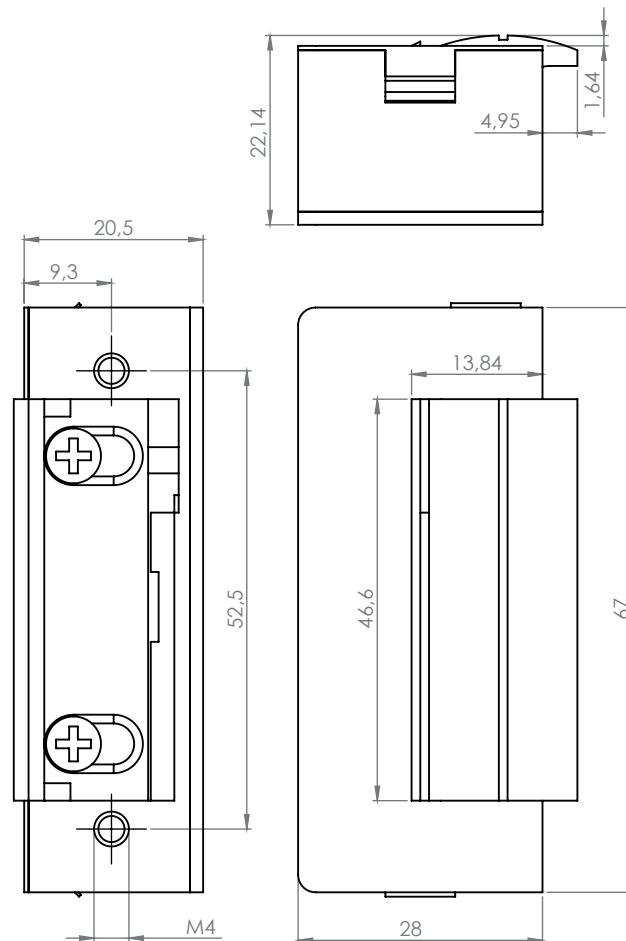

DORCAS-54N524F

Elektromos zárfogadó

Kép

Leírás

A DORCAS elektromos zárfogadók kiváló minősége és alacsony ára teszi a márkát vonzóvá.

A DORCAS 54-es sorozat szimmetrikus típusait jelöli.

Tulajdonságok

•Működési mód:	Fordított (Feszültségre zár)
•Állítható zárnyelv:	Igen
•Radiális zárnyelv:	Nem
•Nyitási memória:	Nincs
•Kikapcsolhatóság:	Nincs
•Esőálló:	Nem
•Tűzálló:	Nem
•Visszajelzés:	Nincs
•Előfeszített ajtó esetén:	Nem használható

Specifikációk

•Tápfeszültség	24 V DC
•Áramfelvétel	120 mA
•Tartóerő	3300 N
•Átlagos élettartam	300 000 nyitás

Műszaki rajz

Karbantartás és garancia

A DORCAS zárok időszakos karbantartást nem igényel, amennyiben a zár nyitása nehezkessé válik, úgy a fedlap alatt található részen a zsírozás frissítése ajánlott. Ezt leszámítva a termék nem igényel rendszeres karbantartást.