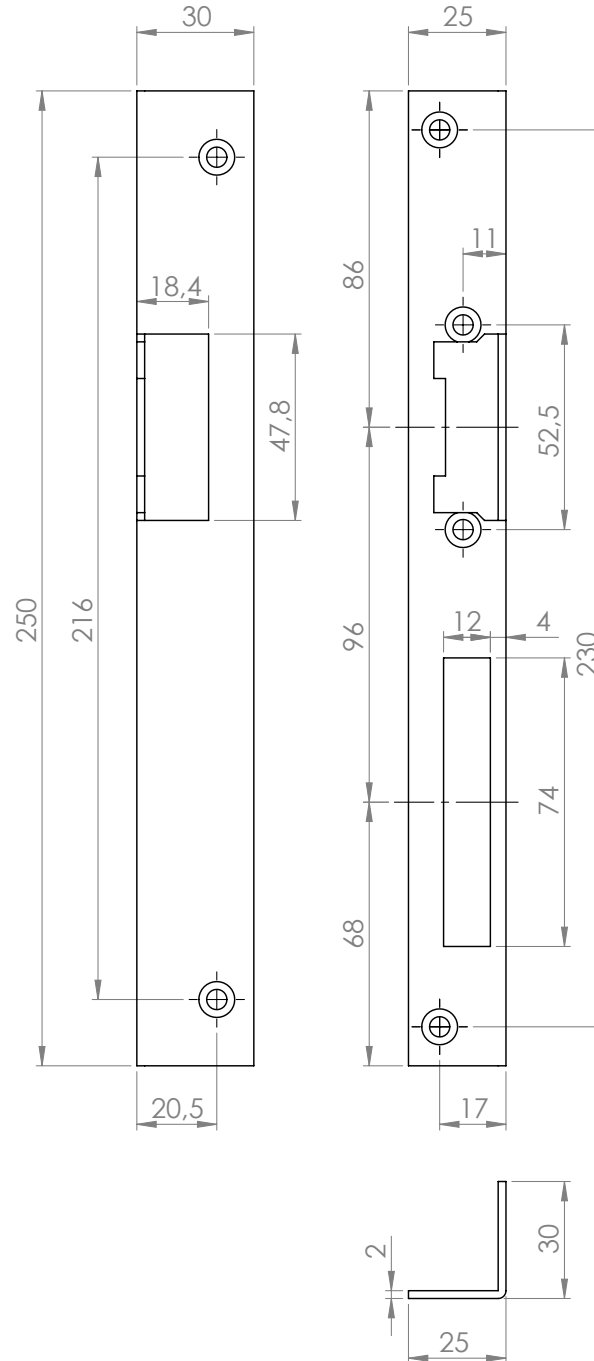

DORCAS-F101-L

Műszaki rajz

Szerelési útmutató

Zárpajzs fa ajtókhöz

Kép

Leírás

A DORCAS-F101-L egy derékszögben hajlított zárpajzs fa ajtók balos szereléséhez. Alkalmos a DORCAS elektromos zárfogadók rögzítéséhez. Arany és ezüst színben kapható.

Tulajdonságok

- Kivitel: INOX
- Rögzítés: 4 ponton
- Jobbos/balos: Balos

Kompatibilis zárak

- DORCAS univerzális, asszimmetrikus sorozat
- DORCAS-41 keskeny, szimmetrikus sorozat
- DORCAS-50 nagy tartóerejű, szimmetrikus sorozat
- DORCAS-52 tűzálló, szimmetrikus sorozat
- DORCAS-54 normál, szimmetrikus sorozat
- DORCAS-99 keskeny, alacsony, szimmetrikus sorozat