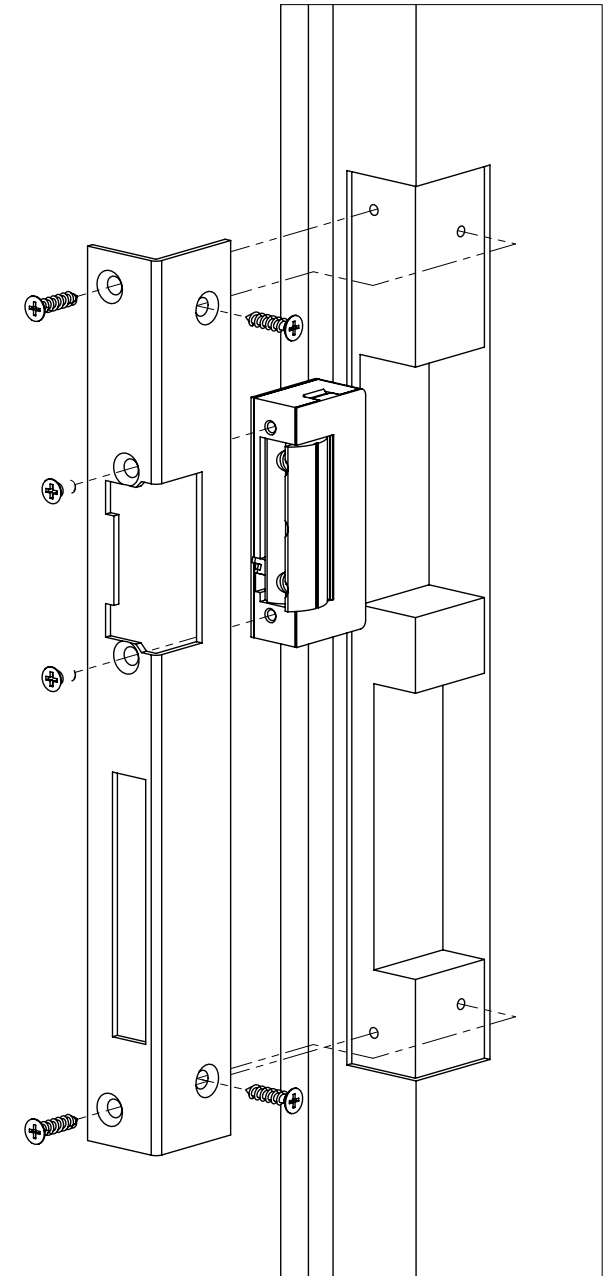

DORCAS-F101-L

Műszaki rajz

Szerelési útmutató

Zárpajzs fa ajtókhöz

Kép

Leírás

A DORCAS-F101-L egy derékszögben hajlított zárpajzs fa ajtók balos szereléséhez. Alkalmos a DORCAS elektromos zárfogadók rögzítéséhez. Arany és ezüst színben kapható.

Tulajdonságok

- Kivitel: INOX
- Rögzítés: 4 ponton
- Jobbos/balos: Balos

Kompatibilis zárak

- DORCAS univerzális, asszimmetrikus sorozat
- DORCAS-41 keskeny, szimmetrikus sorozat
- DORCAS-50 nagy tartóerejű, szimmetrikus sorozat
- DORCAS-52 tűzálló, szimmetrikus sorozat
- DORCAS-54 normál, szimmetrikus sorozat
- DORCAS-99 keskeny, alacsony, szimmetrikus sorozat