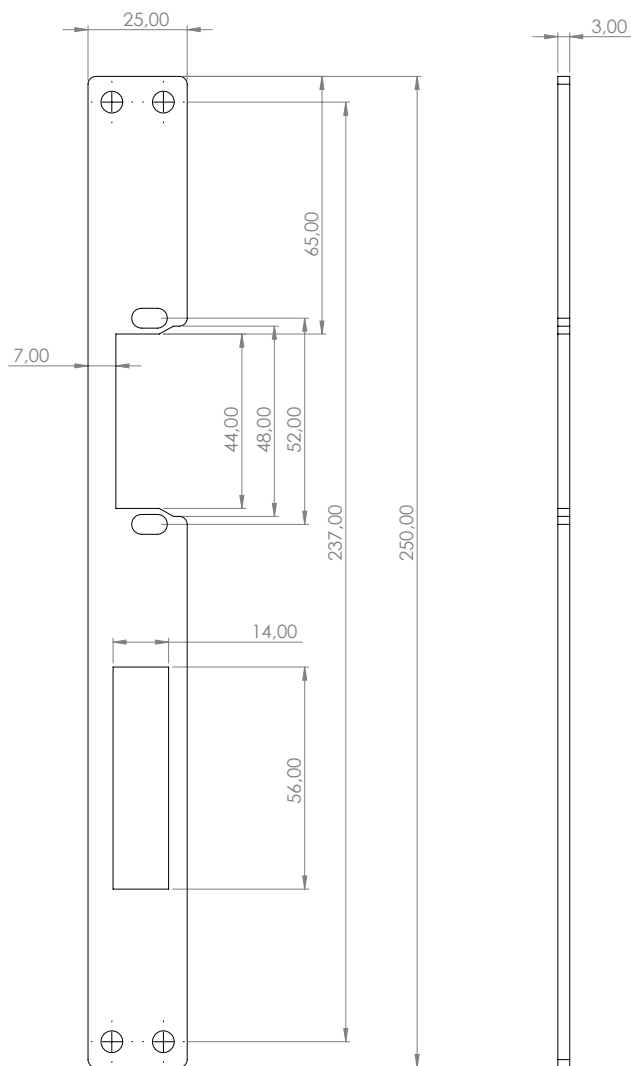

DORCAS-EZH-25-FX

Műszaki rajz

Szerelési útmutató

Hosszú zárpajzs DORCAS zárakhoz - állítható - jobbos/balos

Kép

Leírás

A DORCAS-EZH-25-FX egy hosszú zárpajzs, amelynek a zárnyelvfogadó rögzítésére szolgáló furatai oválisak, így még több állítási lehetőséget biztosítanak a DORCAS típusú elektromos zárfogadók szereléséhez. Alkalmos a DORCAS zárfogadók szereléséhez, melyeknek a rögzítési pontjainak távolsága 52,5 mm.

Tulajdonságok

- Kivitel: acél
- Rögzítés: 4 ponton

Kompatibilis zárok

- DORCAS univerzális, asszimmetrikus sorozat
- DORCAS-41 keskeny, szimmetrikus sorozat
- DORCAS-50 nagy tartóerejű, szimmetrikus sorozat
- DORCAS-52 tűzálló, szimmetrikus sorozat
- DORCAS-54 normál, szimmetrikus sorozat
- DORCAS-99 keskeny, alacsony, szimmetrikus sorozat

DORCAS