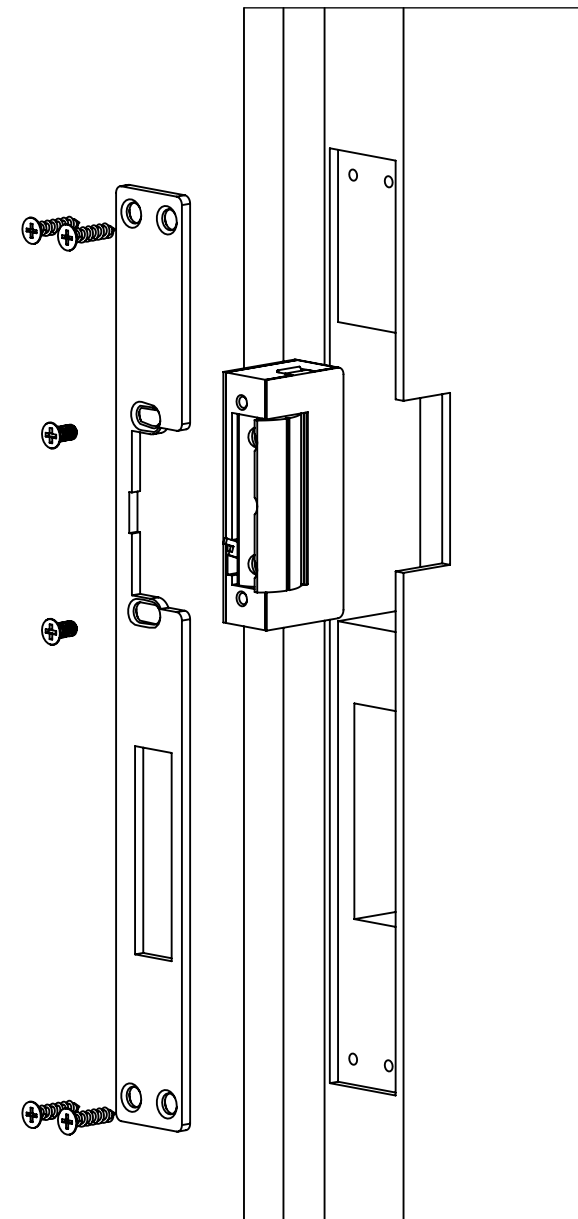

DORCAS-EZH-25-FX

Műszaki rajz

Szerelési útmutató

Hosszú zárpajzs DORCAS zárakhoz - állítható - jobbos/balos

Kép

Leírás

A DORCAS-EZH-25-FX egy hosszú zárpajzs, amelynek a zárnyelvfogadó rögzítésére szolgáló furatai oválisak, így még több állítási lehetőséget biztosítanak a DORCAS típusú elektromos zárfogadók szereléséhez. Alkalmos a DORCAS zárfogadók szereléséhez, melyeknek a rögzítési pontjainak távolsága 52,5 mm.

Tulajdonságok

- Kivitel: acél
- Rögzítés: 4 ponton

Kompatibilis zárok

- DORCAS univerzális, asszimmetrikus sorozat
- DORCAS-41 keskeny, szimmetrikus sorozat
- DORCAS-50 nagy tartóerejű, szimmetrikus sorozat
- DORCAS-52 tűzálló, szimmetrikus sorozat
- DORCAS-54 normál, szimmetrikus sorozat
- DORCAS-99 keskeny, alacsony, szimmetrikus sorozat

DORCAS