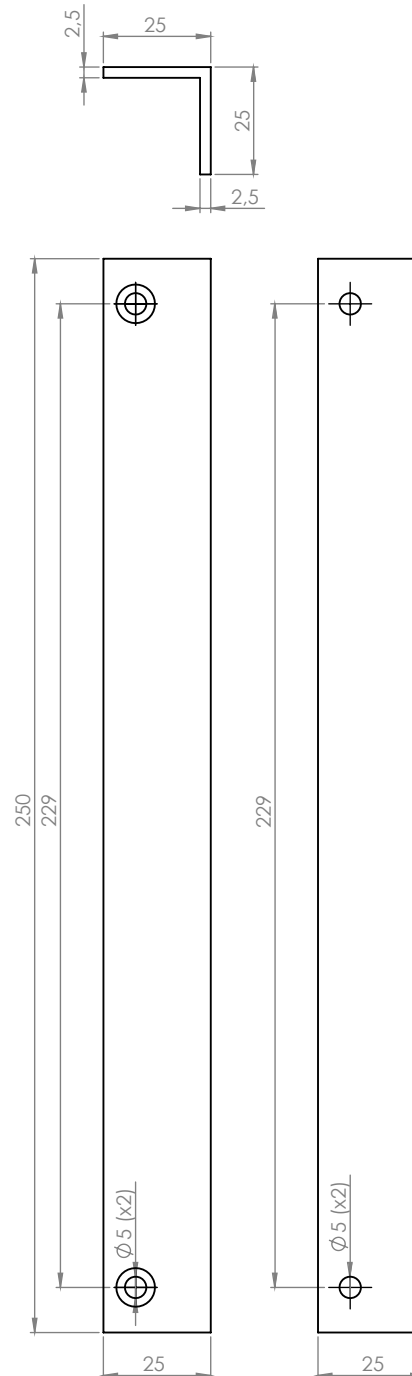

DORCAS-EZH-L

Vakpajzs

Műszaki rajz

Szerelési útmutató

Kép

DORCAS

DORCAS-EZH-L
Vakpajzs
ADATLAP

Leírás

A DORCAS-EZH-L egy "L" alakú, szinterezett, vakpajzs. Eltávolított elektromos zárfogadók helyére szerelhető, így eltakarja a zárfogadó egykori helyét. Ezüst színben kapható.