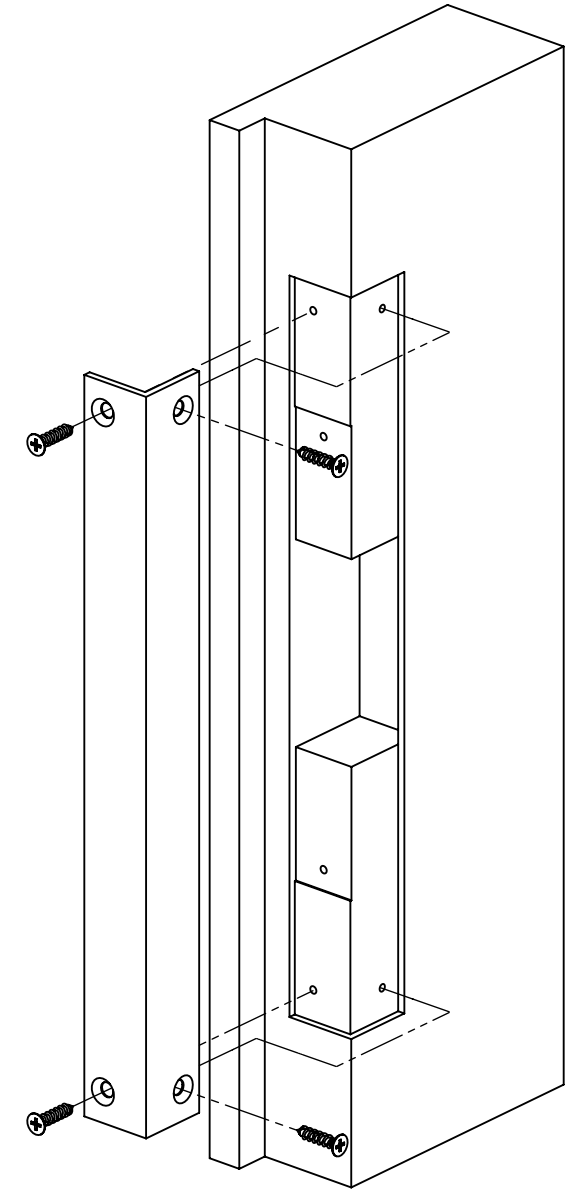

DORCAS-EZH-L

Vakpajzs

Műszaki rajz

Szerelési útmutató

Kép

DORCAS

DORCAS-EZH-L
Vakpajzs
ADATLAP

Leírás

A DORCAS-EZH-L egy "L" alakú, szinterezett, vakpajzs. Eltávolított elektromos zárfogadók helyére szerelhető, így eltakarja a zárfogadó egykori helyét. Ezüst színben kapható.