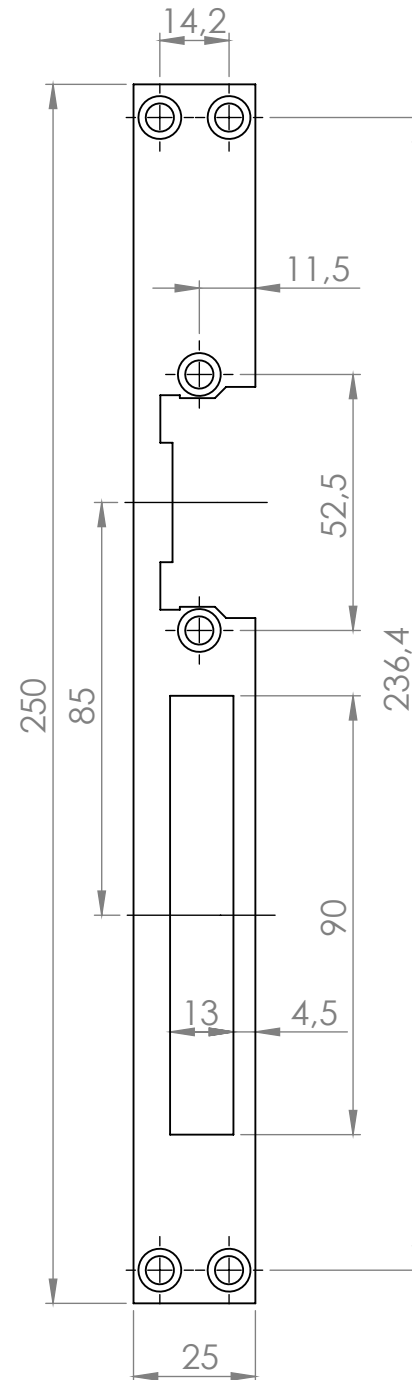

DORCAS-L-25

Műszaki rajz

Szerelési útmutató

Hosszú zárpajzs

Kép

Leírás

A Dorcas-L-25 egy hosszú zárpajzs. Szinterezett kivitelben, alkalmas a DORCAS típusú elektromos zárfogadók szereléséhez, amelyek rögzítési pontjainak távolsága 52,5mm.

Tulajdonságok

- Kivitel: Szinterezett
- Rögzítés: 4 ponton
- Jobbos/balos: Forgatható

Kompatibilis zárok

- DORCAS univerzális, asszimmetrikus sorozat
- DORCAS-41 keskeny, szimmetrikus sorozat
- DORCAS-50 nagy tartóerejű, szimmetrikus sorozat
- DORCAS-52 tűzálló, szimmetrikus sorozat
- DORCAS-54 normál, szimmetrikus sorozat
- DORCAS-99 keskeny, alacsony, szimmetrikus sorozat