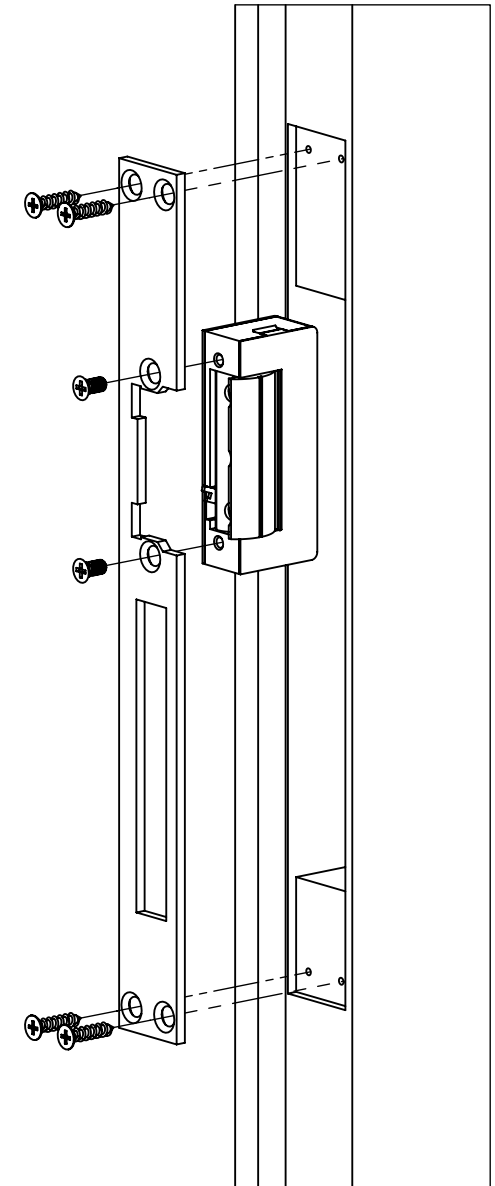

DORCAS-L-25

Műszaki rajz

Szerelési útmutató

Hosszú zárpajzs

Kép

Leírás

A Dorcas-L-25 egy hosszú zárpajzs. Szinterezett kivitelben, alkalmas a DORCAS típusú elektromos zárfogadók szereléséhez, amelyek rögzítési pontjainak távolsága 52,5mm.

Tulajdonságok

- Kivitel: Szinterezett
- Rögzítés: 4 ponton
- Jobbos/balos: Forgatható

Kompatibilis zárok

- DORCAS univerzális, asszimmetrikus sorozat
- DORCAS-41 keskeny, szimmetrikus sorozat
- DORCAS-50 nagy tartóerejű, szimmetrikus sorozat
- DORCAS-52 tűzálló, szimmetrikus sorozat
- DORCAS-54 normál, szimmetrikus sorozat
- DORCAS-99 keskeny, alacsony, szimmetrikus sorozat