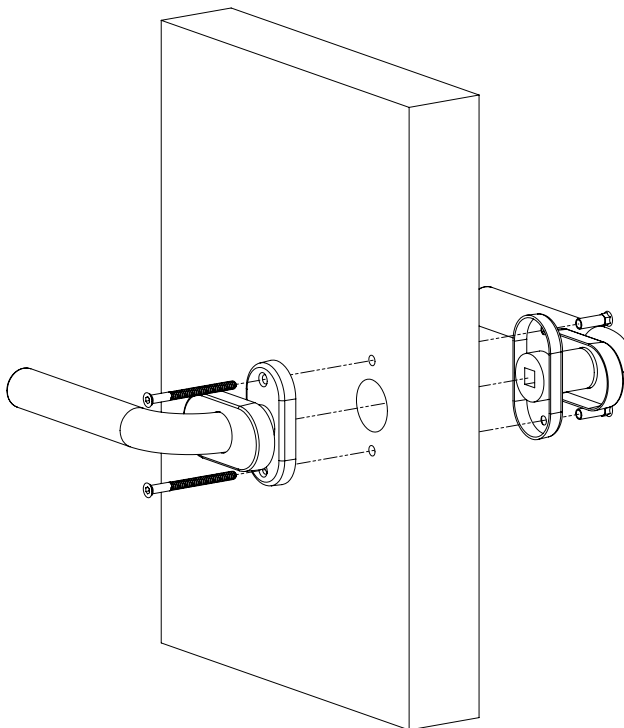

YH-D150

Rugós kilincspár

Kép

Leírás

Az YH-D150 egy rugós kilincspár az ajtó mindkét oldalára. Esztétikus, szálcsiszolt. A kilincspajzs ovális lekerekítésű.

Tulajdonságok

- | | |
|-------------------|--------------|
| • Kivitel: | Szálcsiszolt |
| • Kilincs hossza: | 122 mm |
| • Szín: | Szürke |
| • Forma: | Ovális |

Szerelési rajz

Műszaki rajz