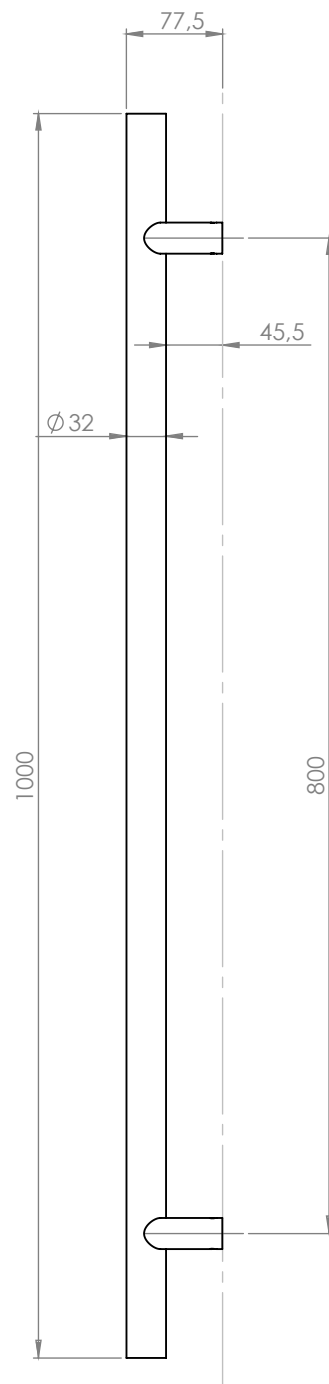

YH-1000V/32

Műszaki rajz

INOX fogantyú

Kép

YH-1000V/32
INOX fogantyú
ADATLAP

Leírás

Az YH-1000V/32 egy az ajtóra szerelhető, "V" alakú INOX ajtófogantyú pár.

Tulajdonságok

- Kivitel: INOX
- Forma: V
- Hossz: 1000 mm
- Furattávolság: 800 mm
- Átmérő: 32 mm