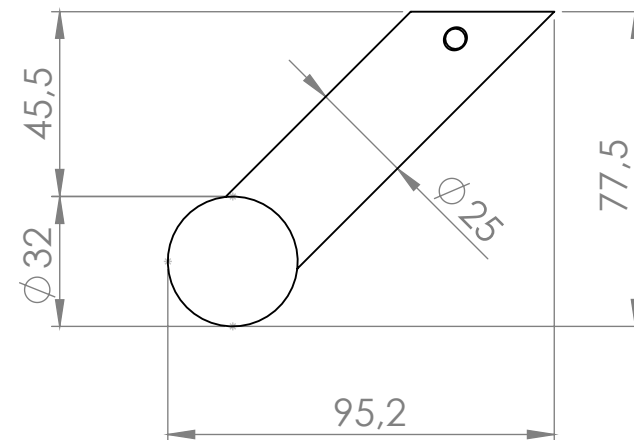

YH-1000V/32

Műszaki rajz

INOX fogantyú

Kép

YH-1000V/32
INOX fogantyú
ADATLAP

Leírás

Az YH-1000V/32 egy az ajtóra szerelhető, "V" alakú INOX ajtófogantyú pár.

Tulajdonságok

- Kivitel: INOX
- Forma: V
- Hossz: 1000 mm
- Furattávolság: 800 mm
- Átmérő: 32 mm