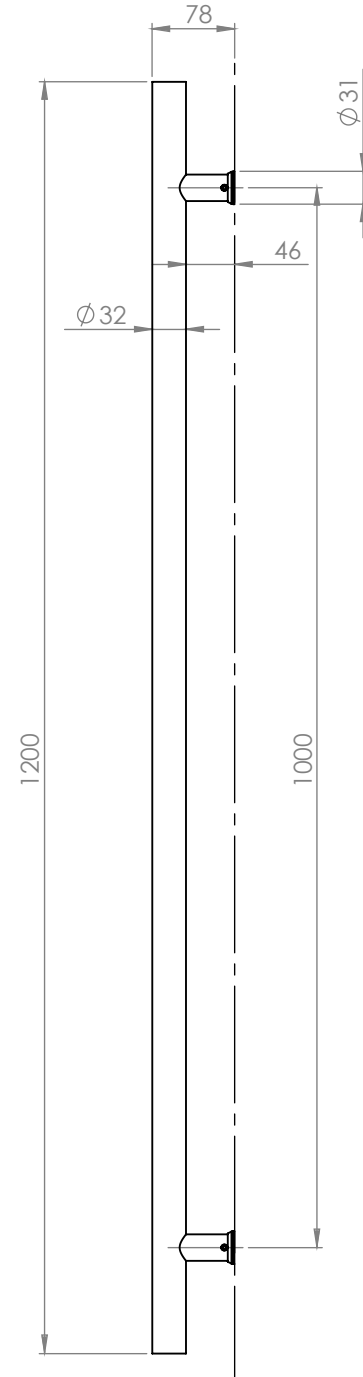

YH-1200H/32

Műszaki rajz

INOX fogantyú

Kép

YH-1200H/32
INOX fogantyú
ADATLAP

Leírás

Az YH-1200H/32 egy az ajtóra szerelhető, "H" alakú INOX ajtófogantyú pár.

Tulajdonságok

- | | |
|------------------|---------|
| • Kivitel: | INOX |
| • Forma: | H |
| • Hossz: | 1200 mm |
| • Furattávolság: | 1000 mm |
| • Átmérő: | 32 mm |