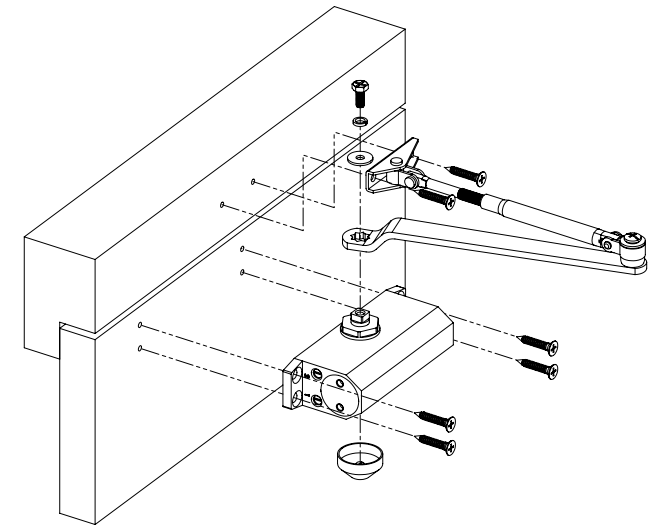

Sztenderd telepítés