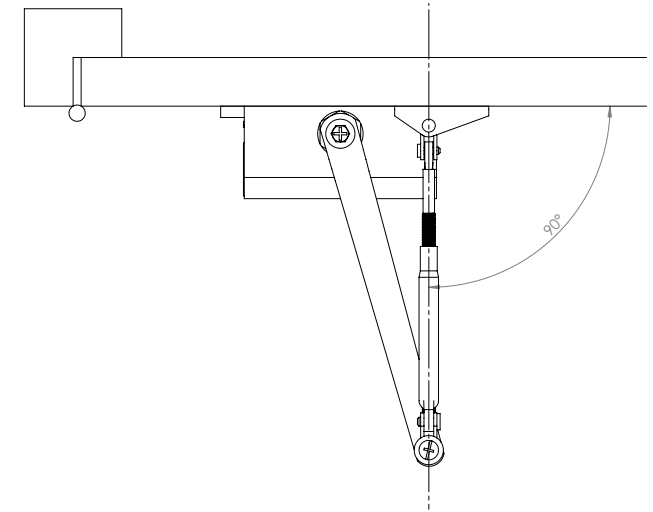

Sztenderd telepítés