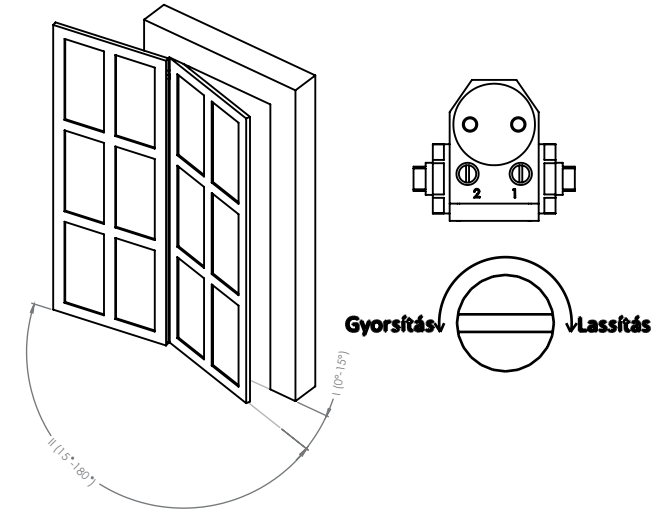

SA-5012AW-sv

Karos ajtóbehúzó

Kép

Leírás

Az SA-5012AW-sv egy karos ajtóbehúzó termostabil hidraulikus olajjal. Ideális kis méretű (25-45 kg) ajtókhoz, nyílászárókhoz. Ezüst színben kapható.

Tulajdonságok

- | | |
|-----------------------|---------------------------------|
| • Kivitel: | Alumínium ötvözet |
| • Szín: | Ezüst |
| • Típus: | Karos |
| • Szerelés: | Jobbos/balos |
| • Állítási lehetőség: | Zárési és csillapítási sebesség |
| • Kiakasztható: | Nem |

Specifikáció

- | | |
|-----------------------------|----------------------|
| • Nyílászáró súly: | 25-45 kg |
| • Maximális nyílászélesség: | 900 mm |
| • Kiakasztási szög: | - |
| • Maximális nyílási szög: | 180° |
| • Kar hossza: | 42-50 mm (állítható) |

Beállítás

Az eszköz oldalán 2 csavart talál, ezek segítségével állíthatja be, a zárési és a csillapítási sebességet. A képen látható 1-es csavar segítségével a zárési sebességet, a 2-es csavar segítségével pedig a csillapítási sebességet lehet állítani.