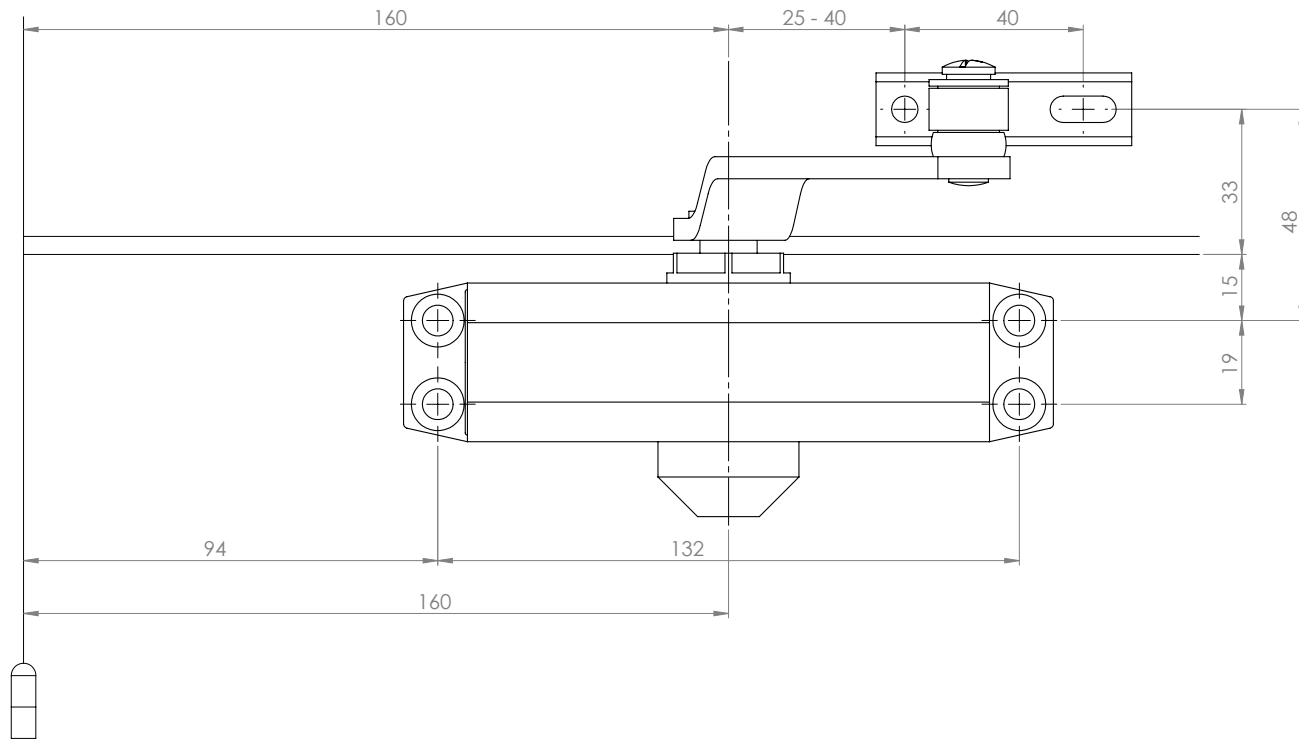

Sztenderd telepítés