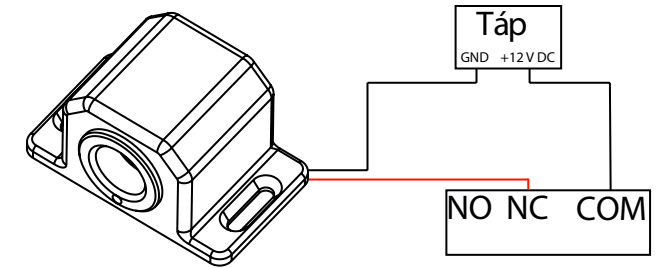

YE-304NC

Szekrényzár

Kép

Leírás

Az YE-304NC egy egyszerű, és megbízható szekrényzár. Kis mérete és kompaktsága sokrétű felhasználást tesz lehetővé, kezdve az értékmegőrzőktől az egészen kis méretű fiókokig. Szerelése egyszerű, bekötése gyors és praktikus.

YE-304NC
Szekrényzár
ADATLAP

Tulajdonságok

- Működési mód: NC - fail safe (szünetáramú)
- Javasolt felhasználás: Szekrények, fiókok

Specifikációk

- Mérete: 50 mm x 30.2 mm x 26.8 mm
- Tartóerő: > 150 kg
- Tápfeszültség: 12 V DC
- Áramfelvétel: 100 mA

Műszaki rajz

Bekötése

Piros vezetékét 12 V DC-re feketét pedig 0 V DC-re kell kötni. Feszültségre nyit.

Szerelési rajz