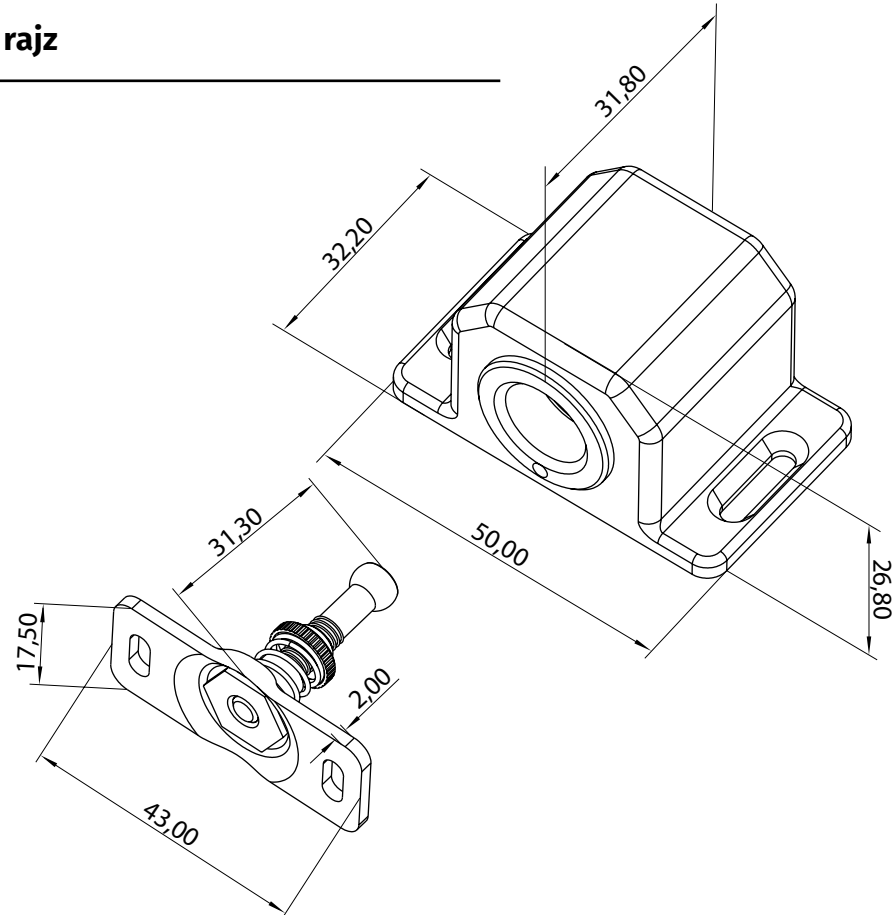

YE-304NC

Szekrényzár

Kép

Leírás

Az YE-304NC egy egyszerű, és megbízható szekrényzár. Kis mérete és kompaktsága sokrétű felhasználást tesz lehetővé, kezdve az értékmegőrzőktől az egészen kis méretű fiókokig. Szerelése egyszerű, bekötése gyors és praktikus.

YE-304NC
Szekrényzár
ADATLAP

Tulajdonságok

- Működési mód: NC - fail safe (szünetáramú)
- Javasolt felhasználás: Szekrények, fiókok

Specifikációk

- Mérete: 50 mm x 30.2 mm x 26.8 mm
- Tartóerő: > 150 kg
- Tápfeszültség: 12 V DC
- Áramfelvétel: 100 mA

Műszaki rajz

Bekötése

Piros vezetékét 12 V DC-re feketét pedig 0 V DC-re kell kötni. Feszültségre nyit.

Szerelési rajz