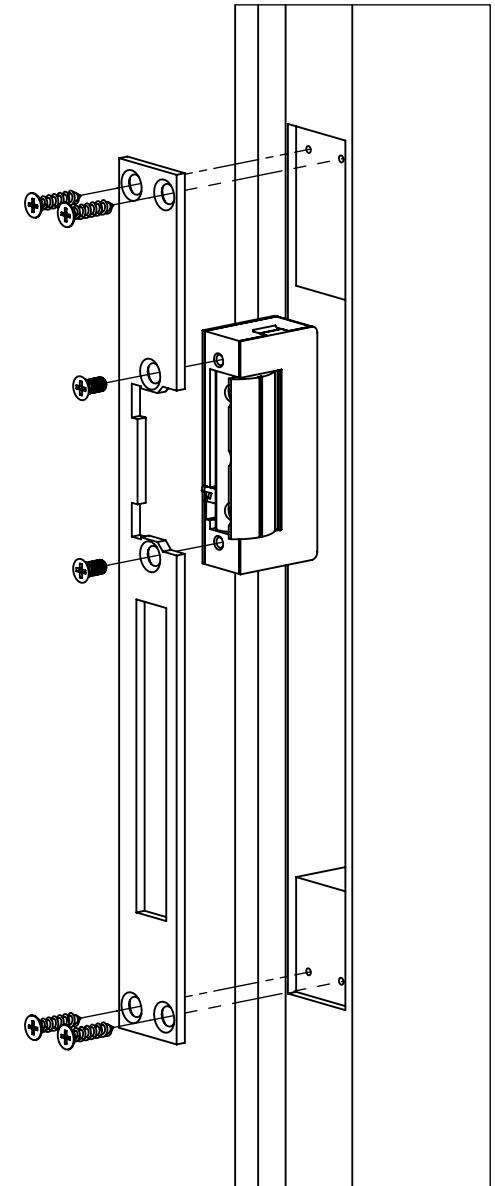

DORCAS-LX-25

Műszaki rajz

Szerelési útmutató

Hosszú zárpajzs

Kép

Leírás

A Dorcas-LX-25 egy hosszú zárpajzs. Ezüst színű, alkalmas a DORCAS típusú elektromos zárfogadók szereléséhez.

Tulajdonságok

- Kivitel: INOX
- Rögzítés: 4 ponton
- Jobbos/balos: Forgatható

Kompatibilis zárok

- DORCAS univerzális, asszimmetrikus sorozat
- DORCAS-41 keskeny, szimmetrikus sorozat
- DORCAS-50 nagy tartóerejű, szimmetrikus sorozat
- DORCAS-52 tűzálló, szimmetrikus sorozat
- DORCAS-54 normál, szimmetrikus sorozat
- DORCAS-99 keskeny, alacsony, szimmetrikus sorozat