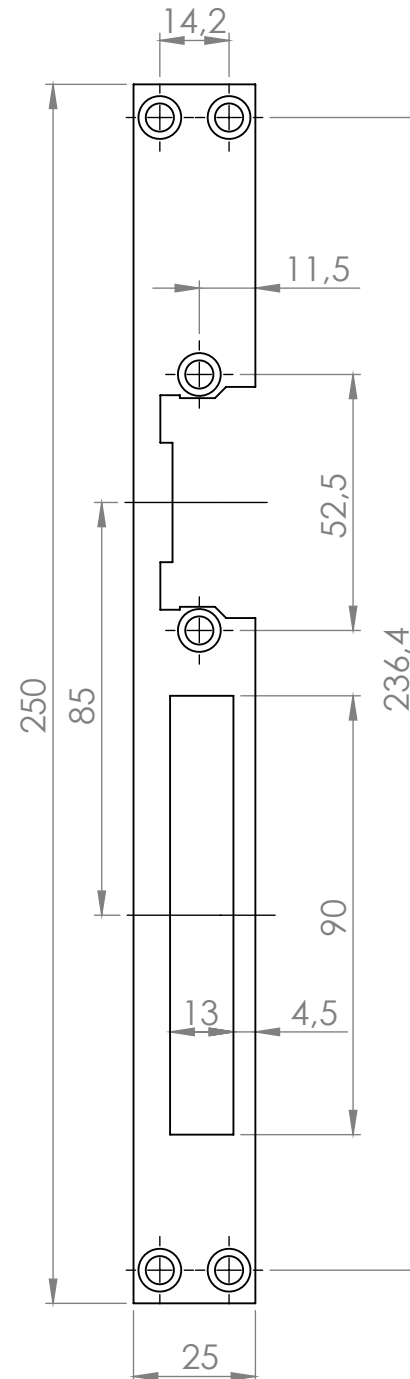

DORCAS-LX-25

Műszaki rajz

Szerelési útmutató

Hosszú zárpajzs

Kép

Leírás

A Dorcas-LX-25 egy hosszú zárpajzs. Ezüst színű, alkalmas a DORCAS típusú elektromos zárfogadók szereléséhez.

Tulajdonságok

- Kivitel: INOX
- Rögzítés: 4 ponton
- Jobbos/balos: Forgatható

Kompatibilis zárok

- DORCAS univerzális, asszimmetrikus sorozat
- DORCAS-41 keskeny, szimmetrikus sorozat
- DORCAS-50 nagy tartóerejű, szimmetrikus sorozat
- DORCAS-52 tűzálló, szimmetrikus sorozat
- DORCAS-54 normál, szimmetrikus sorozat
- DORCAS-99 keskeny, alacsony, szimmetrikus sorozat