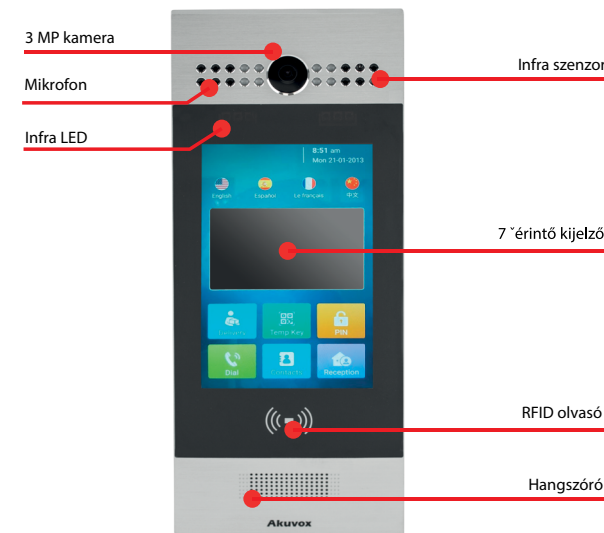

Részegységek és funkciók

Figyelmeztetés!

Az egység tápellátása két féle képpen történhet. Vagy 12V DC feszültséggel, vagy az ethernet keresztül PoE tápellátással. **A két tápellátás egyidőben történő alkalmazása a készülék meghibásodását okozza!** Sajnos ez a hiba gazdaságosan nem javítható, így fokozottan figyelni kell erre!

Csomag tartalma

- 1db R29C
- 4db M3x5 csavar
- 2db ST1.7x4 csavar
- 3db M3x6 csavar
- 1db hátsó takaró lemez
- 1db kábel rögzítő lemez
- 1db szilikon tömítő gumi