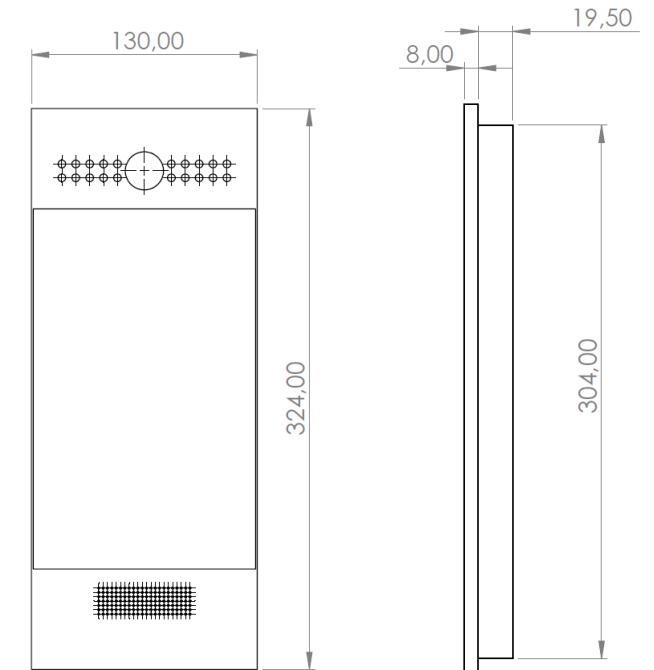

Műszaki rajz