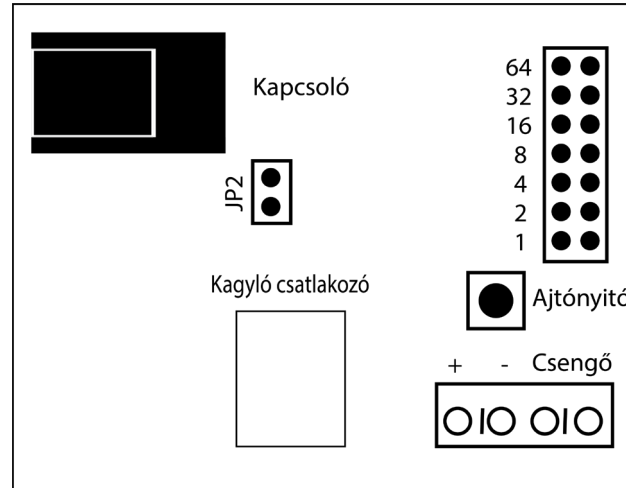

Bekötés

Bekötés

+ -:	Vonal bekötés
Csengő:	Ajtócsengő bekötés. Rövidzár esetén csörög a beltéri egység
1-64:	Címzés
Kagyló csatlakozó:	Beszélő kagyló csatlakozás
JP2:	Csengő hangerő állítás (halk/hangos)
Kapcsoló:	Vonal kapcsoló
Ajtónyitó:	Ajtónyitó gomb

Címzés:

A rendszerben található beltéri egységeket egyessével be kell címezni. Minden lakásba más más számú készüléket kell helyezni. A címzés az 1-64 jumperek segítségével történik. Amennyiben a jumper rajta van az adott soron azokat a számokat össze kell adni, és ebből adódik a lakásszám. Például, ha rajta van az 1-es soron és a 32-es soron akkor az $1+32=33$, így 33-mas lesz a lakásszám.