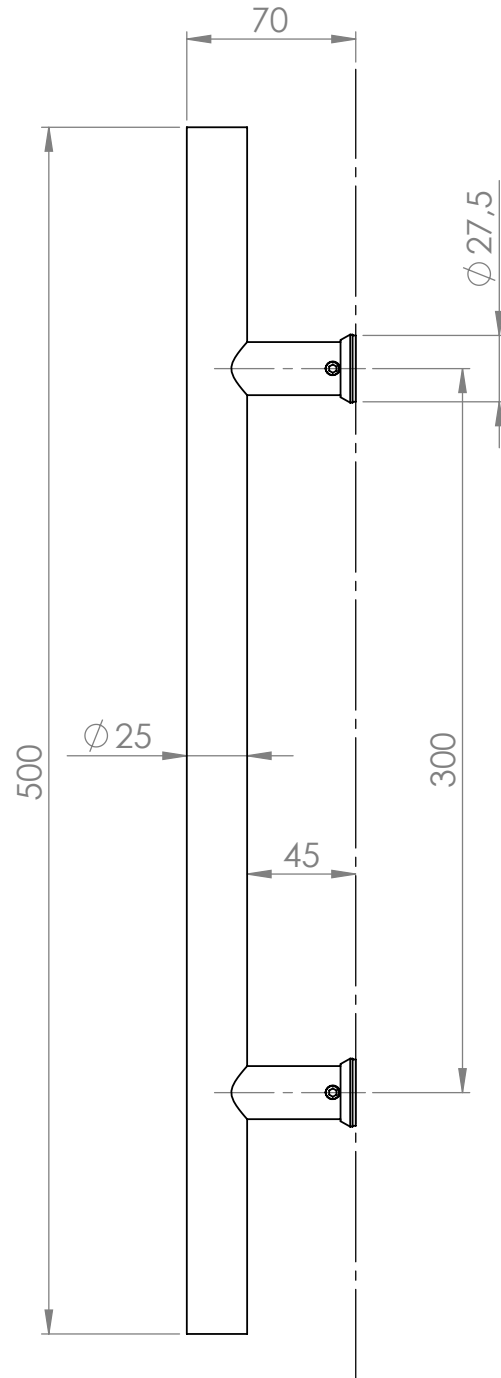

YH-500H/25

Műszaki rajz

INOX fogantyú

Kép

Leírás

Az YH-500H/25 egy az ajtóra szerelhető, "H" alakú INOX ajtófogantyú pár.

Tulajdonságok

- | | |
|------------------|--------|
| • Kivitel: | INOX |
| • Forma: | H |
| • Hossz: | 500 mm |
| • Furattávolság: | 300 mm |
| • Átmérő: | 25 mm |