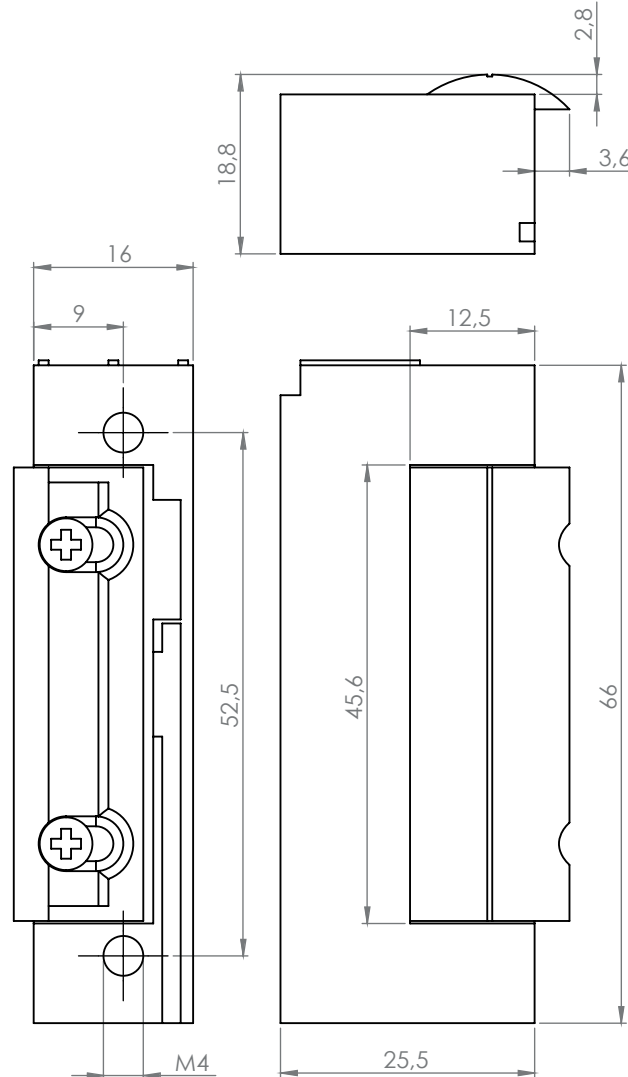

DORCAS-41-2-NF

Elektromos zárnyelvfogadó

Kép

Leírás

A DORCAS elektromos zárfogadók kiváló minősége és alacsony ára teszi a márkát vonzóvá.

A DORCAS 41-2-es sorozat keskeny, alacsony, szimmetrikus típusait jelöli, Radiális nyelvkialakításának hála a zárnyelv saját tengelye körül fordul el, (nem kidől) így olyan helyekre is szerelhető, ahol a zárfogadó nem az ajtó tokjának széléhez esik.

Specifikációk

•Tápfeszültség	8-12V AC/DC
•Áramfelvétel	700mA
•Tartóerő	3100 N
•Átlagos élettartam	300 000 nyitás

Műszaki rajz

Karbantartás és garancia

A DORCAS zárok időszakos karbantartást nem igényel, amennyiben a zár nyitása nehezkessé válik, úgy a fedlap alatt található részen a zsírozás frissítése ajánlott. Ezt leszámítva a termék nem igényel rendszeres karbantartást.