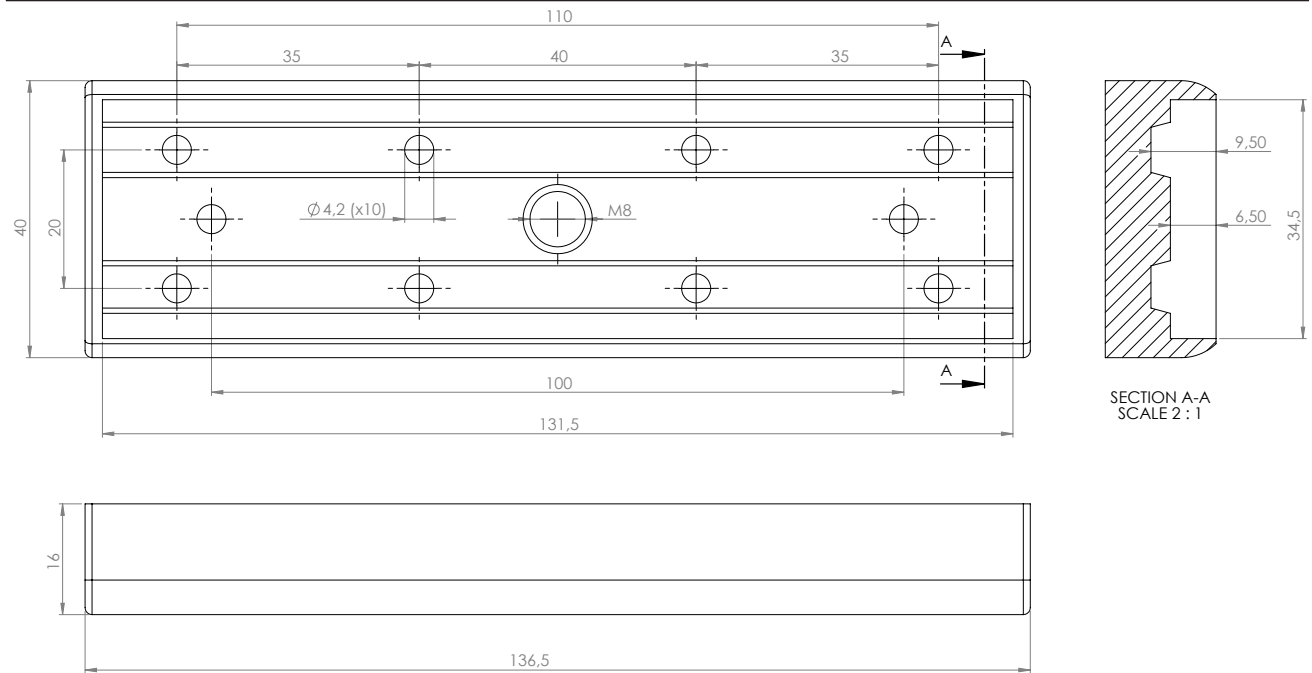

Konzol műszaki rajza