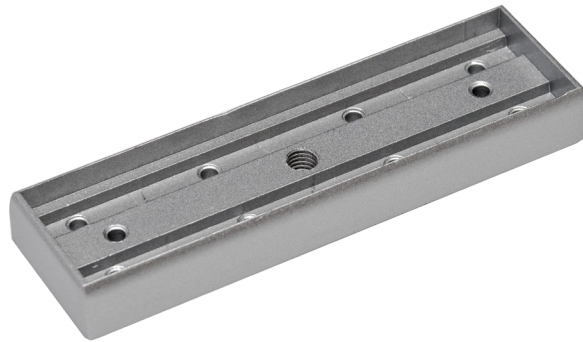

# MBK-180I

Síkmágnes "I" konzol

## Kép

## Leírás

Az MBK-180I egy egy részből álló konzol az YM-180 típusú mágnesek ellendarabjának szereléséhez. Lehetővé teszi az ellendarab ajtóra történő szerelését.

## Tulajdonságok

•Anyag:	Alumínium ötvözet
•Típus:	I konzol
•Szerelés:	Felületre szerelhető
•Kompatibilis:	YM-180, YM-180-S, YM-180D-S YM-180H(LED), YM-180W-S YM-180M
•Ajtó típusa:	Fa, fém, műanyag