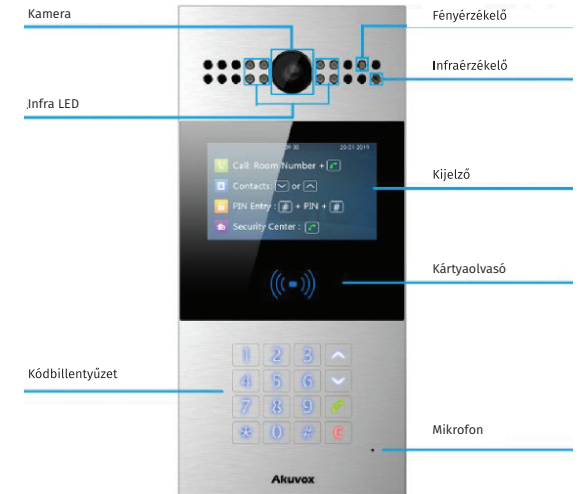

R28A

IP videós kaputelefon kültéri egység

Kép

Akuvox
Open A Smart World

Leírás

Az R28A az Akuvox minden igényt kielégítő társashézi kültéri egysége. A masszív erős alumínium házzal rendelkező kivitele miatt ellenáll a külső behatásoknak. A nagyméretű kijelzője igen könnyen kezelhetővé teszi a felhasználók számára.

Specifikáció

- Tápellátás PoE vagy 12V DC
- Érintő képernyő 4,3" TFT LCD
- Azonosítás EM(125kHz)
Mifare(13,56MHz)
- Védelem IP65
- Szabotázsérzékelő Gravitációs
- Szerelhetőség Felültre/süllesztve (beépítő keret opcionális)
- Kamera 2MP 116° BLC
- Felbontás 1080P/30Fps
- Tömörítés H.264 H.265
- Szabvány ONVIF
- Hangbemenet Körmikrofon
- Hangkimenet 2W hangszóró
- Beszélgetés típusa Teljes duplex
- Egyéb hang tulajdonságok Visszhang szűrés
Aktív hang észlelés
- Kommunikáció Ethernet RJ45
- Portok 10/100Mbps Ethernet
Wiegand RS485
- Protokollok IPv4/HTTP/HTTPS/FTP
SNMP/DNS/NTP/RTSP
UDP/ICMP/DHCP/ARP
PoE IEEE802.3af
SIP v1 (RFC2543), SIP v1 (RFC3261) 2 SIP fiók
- SIP IR led, PIR zsenzor,
Webes felületről is programozható
- Egyéb IR led, PIR zsenzor,
Webes felületről is programozható
- Hőmérséklet tűrés -40°C + 55°C
- Páratartalom tűrés 10% - 90%
- Anyaga Alumínium
- Mérete 130 x 280 x 68 mm

Részegységek és funkciók

Bekötési rajz

Ethernet(PoE):
12V/GND:
WG_D1/WG_D2
GND/DOOR(A-B-C)
RS485(A-B)
NO/NC/COM(1-2-3)
12V_Out/GND_Out

Kommunikáció/Tápellátás
12VdcTápellátás
Wiegand
Ajtó nyitó nyomógomb bemenet
RS 485 kommunikáció
Száras relé kontaktus
12Vdc tápkimenet