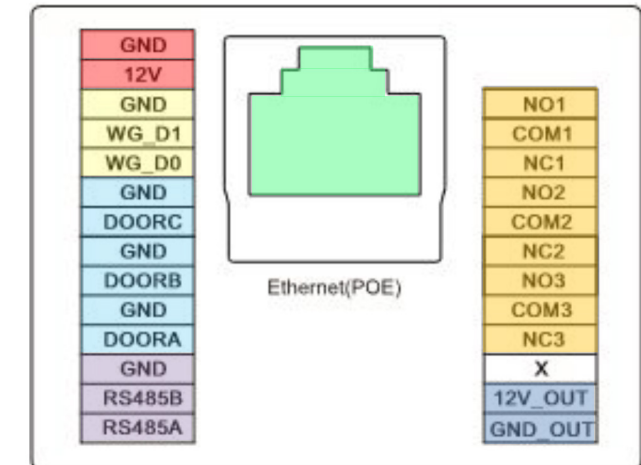

R28A

IP videós kaputelefon kültéri egység

Kép

Akuvox
Open A Smart World

Leírás

Az R28A az Akuvox minden igényt kielégítő társashézi kültéri egysége. A masszív erős alumínium házzal rendelkező kivitele miatt ellenáll a külső behatásoknak. A nagyméretű kijelzője igen könnyen kezelhetővé teszi a felhasználók számára.

Specifikáció

- Tápellátás PoE vagy 12V DC
- Érintő képernyő 4,3" TFT LCD
- Azonosítás EM(125kHz)
Mifare(13,56MHz)
- Védelem IP65
- Szabotázsérzékelő Gravitációs
- Szerelhetőség Felültre/süllesztve (beépítő keret opcionális)
- Kamera 2MP 116° BLC
- Felbontás 1080P/30Fps
- Tömörítés H.264 H.265
- Szabvány ONVIF
- Hangbemenet Körmikrofon
- Hangkimenet 2W hangszóró
- Beszélgetés típusa Teljes duplex
- Egyéb hang tulajdonságok Visszhang szűrés
Aktív hang észlelés
- Kommunikáció Ethernet RJ45
- Portok 10/100Mbps Ethernet
Wiegand RS485
- Protokollok IPv4/HTTP/HTTPS/FTP
SNMP/DNS/NTP/RTSP
UDP/ICMP/DHCP/ARP
PoE IEEE802.3af
SIP v1 (RFC2543), SIP v1 (RFC3261) 2 SIP fiók
- SIP IR led, PIR zsenzor,
Webes felületről is programozható
- Egyéb IR led, PIR zsenzor,
Webes felületről is programozható
- Hőmérséklet tűrés -40°C + 55°C
- Páratartalom tűrés 10% - 90%
- Anyaga Alumínium
- Mérete 130 x 280 x 68 mm

Részegységek és funkciók

Bekötési rajz

Ethernet(PoE):
12V/GND:
WG_D1/WG_D2
GND/DOOR(A-B-C)
RS485(A-B)
NO/NC/COM(1-2-3)
12V_Out/GND_Out

Kommunikáció/Tápellátás
12VdcTápellátás
Wiegand
Ajtó nyitó nyomógomb bemenet
RS 485 kommunikáció
Száras relé kontaktus
12Vdc tápkimenet