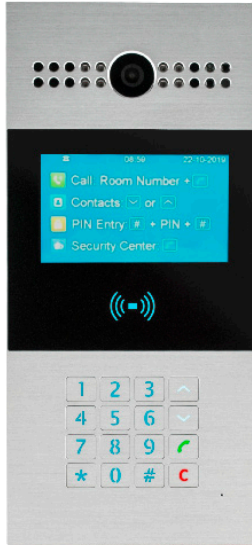

R28A

IP videós kaputelefon kültéri egység

Kép

Akuvox
Open A Smart World

Leírás

Az R28A az Akuvox minden igényt kielégítő társashézi kültéri egysége. A masszív erős alumínium házzal rendelkező kivitele miatt ellenáll a külső behatásoknak. A nagyméretű kijelzője igen könnyen kezelhetővé teszi a felhasználók számára.

Specifikáció

- Tápellátás PoE vagy 12V DC
- Érintő képernyő 4,3" TFT LCD
- Azonosítás EM(125kHz)
Mifare(13,56MHz)
- Védelem IP65
- Szabotázsérzékelő Gravitációs
- Szerelhetőség Felültre/süllesztve (beépítő keret opcionális)
- Kamera 2MP 116° BLC
- Felbontás 1080P/30Fps
- Tömörítés H.264 H.265
- Szabvány ONVIF
- Hangbemenet Körmikrofon
- Hangkimenet 2W hangszóró
- Beszélgetés típusa Teljes duplex
- Egyéb hang tulajdonságok Visszhang szűrés
Aktív hang észlelés
- Kommunikáció Ethernet RJ45
- Portok 10/100Mbps Ethernet
Wiegand RS485
- Protokollok IPv4/HTTP/HTTPS/FTP
SNMP/DNS/NTP/RTSP
UDP/ICMP/DHCP/ARP
PoE IEEE802.3af
SIP v1 (RFC2543), SIP v1 (RFC3261) 2 SIP fiók
- SIP IR led, PIR zsenzor,
Webes felületről is programozható
- Egyéb IR led, PIR zsenzor,
Webes felületről is programozható
- Hőmérséklet tűrés -40°C + 55°C
- Páratartalom tűrés 10% - 90%
- Anyaga Alumínium
- Mérete 130 x 280 x 68 mm