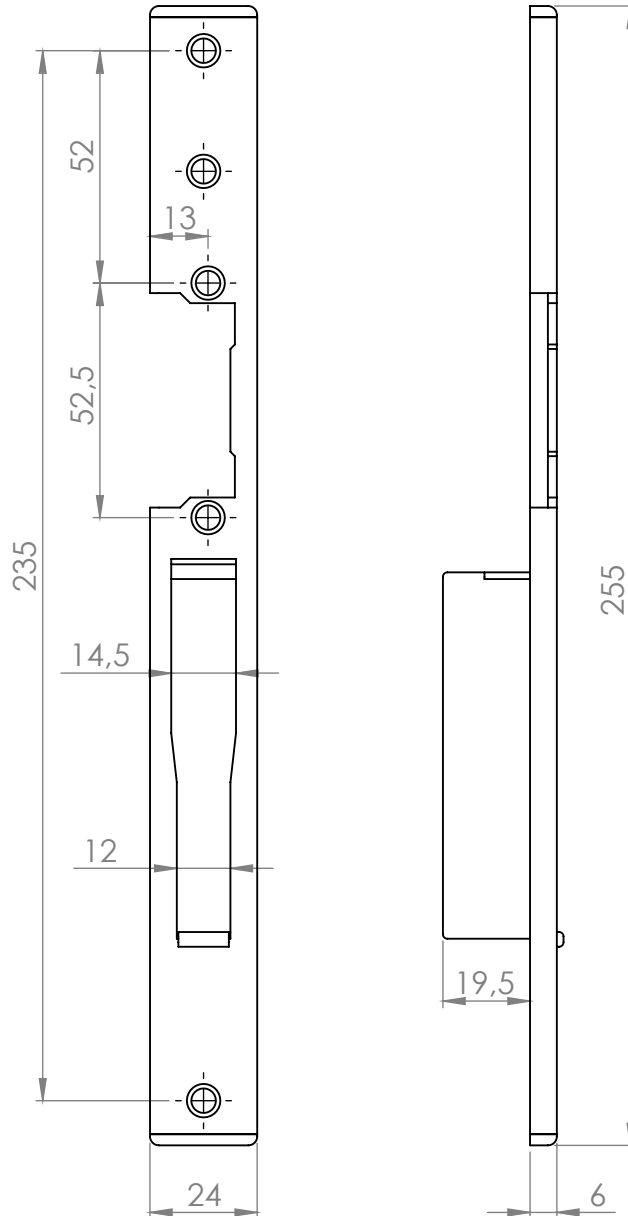

## Leírás

A DORCAS-GU egy esztétikus zárpajzs műanyag ajtókhoz. Kompatibilis a DORCAS keskeny kivitelű (41-es, valamint a 99-es sorozat) zárofogadónak szereléséhez. Jobbos valamint balos kiserelésben egyaránt kapható.

## Tulajdonságok

- Kivitel: INOX
- Rögzítés: 3 ponton
- Jobbos/balos: Jobbos

## Műszaki rajz