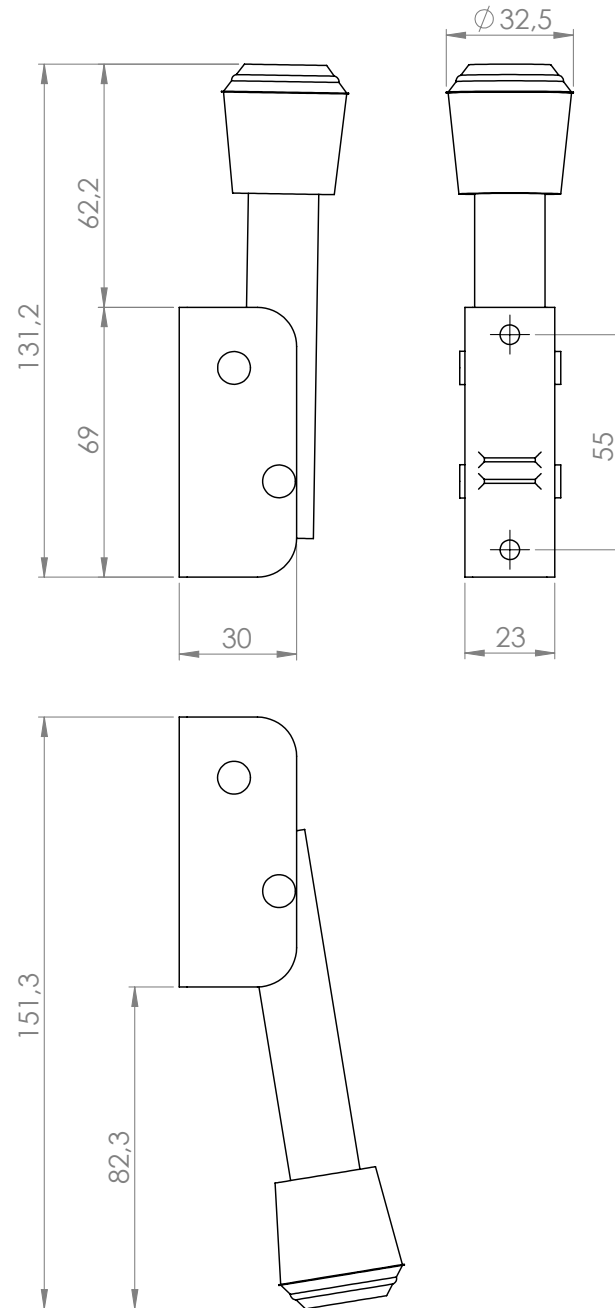

Műszaki rajz