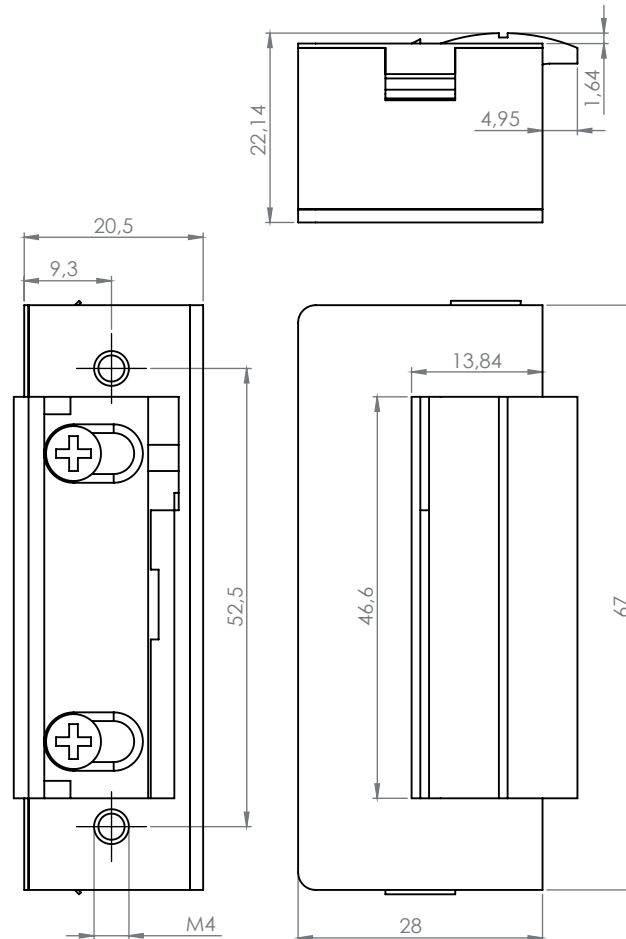

DORCAS-54AaF

Elektromos zárfogadó

Kép

Leírás

A DORCAS elektromos zárfogadók kiváló minősége és alacsony ára teszi a márkát vonzóvá.

A DORCAS 54-es sorozat szimmetrikus típusait jelöli.

Tulajdonságok

•Működési mód:	Normál (Feszültségre nyit)
•Állítható zárnyelv:	Igen
•Radiális zárnyelv:	Nem
•Nyitási memória:	Belső
•Kikapcsolhatóság:	Nincs
•Esőálló:	Nem
•Tűzálló:	Nem
•Visszajelzés:	Nincs
•Előfeszített ajtó esetén:	Nem használható

Specifikációk

•Tápfeszültség	8-12 V AC/DC
•Áramfelvétel	700 mA
•Tartóerő	3300 N
•Átlagos élettartam	300 000 nyitás

Műszaki rajz

FIGYELEM! A belső memóriás (Aa) zárnyelvfogadók működésük miatt csak impulzus jellel (<1s) vezérelhetőek biztonságosan. Amennyiben a jel vége előtt az ajtó tényleges nyitása és bezáródása megtörténik, akkor a memória megjegyzi a jel megszakadása után a nyitást, így bár az ajtón már kimentek, de az a következő belépést is engedélyezni fogja.