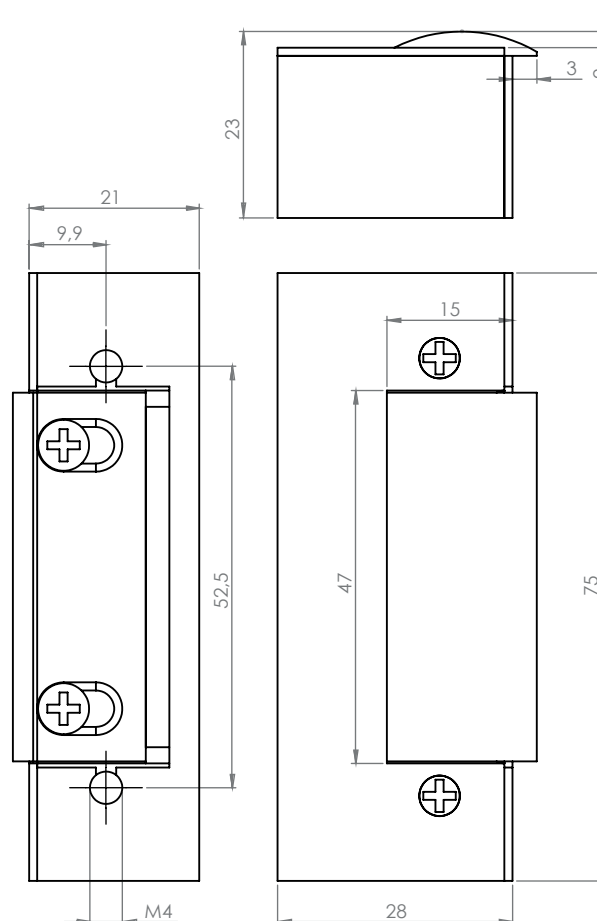

Műszaki rajz