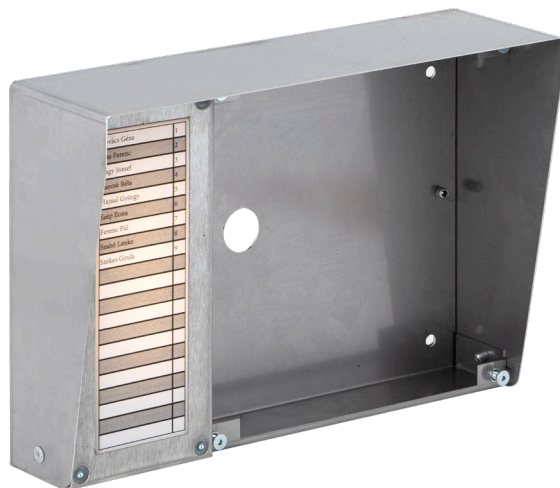

# DPRS20-FK-INOX

## Műszaki rajz

DP kaputelefon esővédő, kicsi, felületre szerelt

### Kép

DPRS20-FK-INOX  
DP kaputelefon esővédő, kicsi,  
felületre szerelt  
ADATLAP

### Tulajdonságok

- Inox szálcsiszolt fém ház
- Led világítás
- 21 lakásos névtábla
- Felületre szerelhető