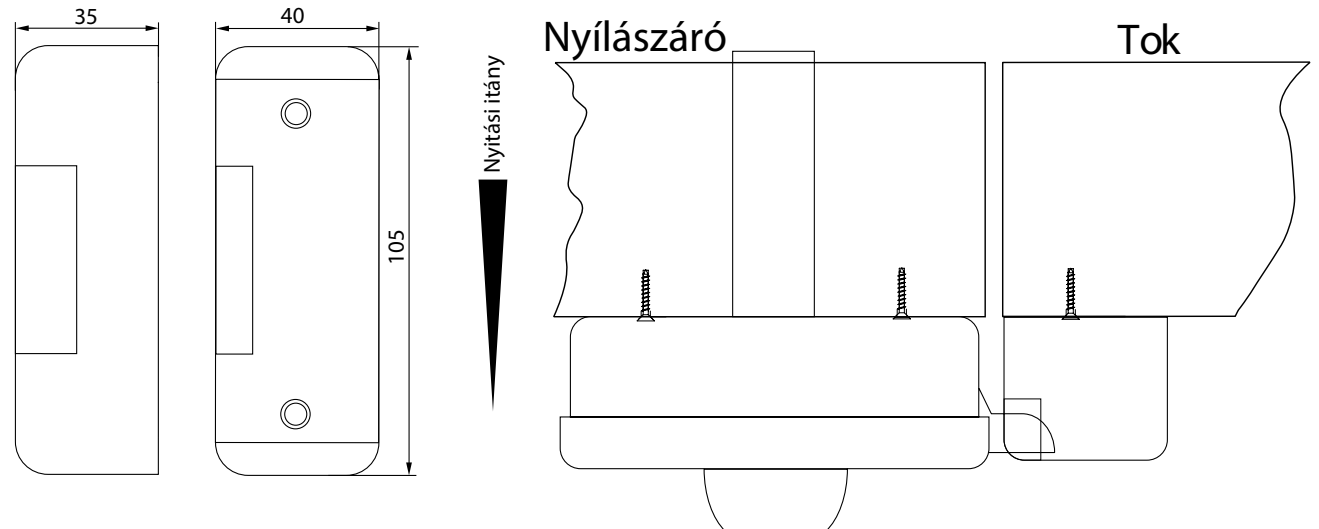

SX-90

Elektromos billenőnyelvű zár

Kép

Leírás

Az SX-90 egy billenőnyelvű ajtózár, melyet mechanikusan (kulccsal) és elektromosan is lehet nyitni. A zárat minden esetben belső, védett térre kell telepíteni. A nyíló felületre magát a zártestet, a tokra pedig a billenő zárnyelvet befogadó konzolt. Szerelése egyszerű, működése precíz és gyors.

Specifikációk

- | | |
|-------------------------|---------|
| • Tápellátás: | 12 V DC |
| • Nyitási áramfelvétel: | 4,5 EA |
| • Tartóerő: | 2000 kg |

FIGYELEM! Az eszközt kizárólag impulzusszerű, (max. 1mp) jellel vezérelje, különben tönkreteszi a tekercset!