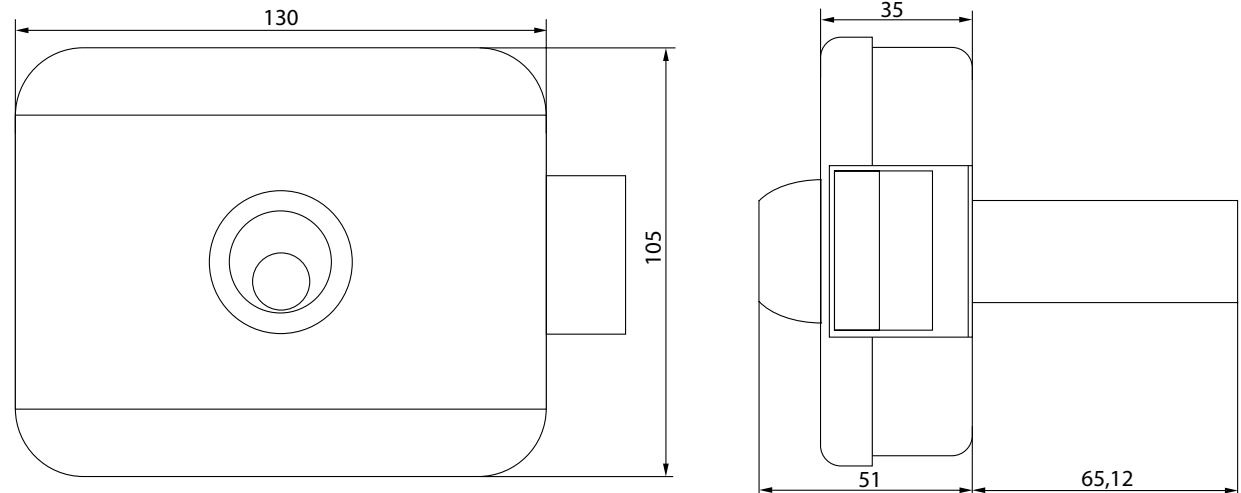

SX-90

Elektromos billenőnyelvű zár

Kép

Leírás

Az SX-90 egy billenőnyelvű ajtózár, melyet mechanikusan (kulccsal) és elektromosan is lehet nyitni. A zárat minden esetben belső, védett térre kell telepíteni. A nyíló felületre magát a zártestet, a tokra pedig a billenő zárnyelvet befogadó konzolt. Szerelése egyszerű, működése precíz és gyors.

Specifikációk

- | | |
|-------------------------|---------|
| • Tápellátás: | 12 V DC |
| • Nyitási áramfelvétel: | 4,5 EA |
| • Tartóerő: | 2000 kg |

FIGYELEM! Az eszközt kizárólag impulzusszerű, (max. 1mp) jellel vezérelje, különben tönkreteszi a tekercset!