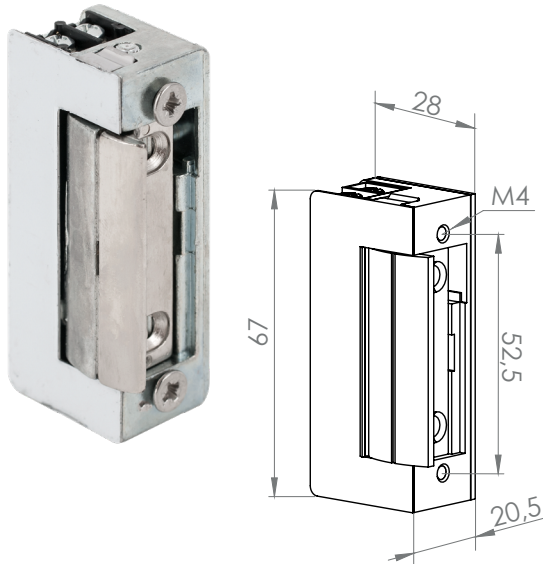

DORCAS-54-NF-412

Elektromos zárnyelvfogadó - normál méretű és áramfelvételű sorozat

Kép

Leírás

A DORCAS elektromos zárfogadókat a kiváló minősége és alacsony ára teszt vonzóvá. A DORCAS-54-es sorozata a normál méretű, magasabb áramfelvételű zárfogadókat foglalja magába.

Karbantartás és garancia

A DORCAS zárok rendeltetésszerű használat mellett rendszeres karbantartást nem igényelnek. Amennyiben a zár nyitása nehézkessé válik, úgy a fedlap alatt található, a zársapda és az alatta lévő retesz találkozásának újraszírozása ajánlott. Az eszköz gyártói garanciája a működésből fakadó kopásra terjed ki.

Tulajdonságok

- Működési mód: feszültségre nyit - munkaáramú
- Állítható zárnyelv: igen (+2 / -1 mm)
- Nyitójel típusa: időzített nyitójel (<15s)
- Radiális zárnyelv: igen

Figyelem! Az eszközt minden esetben védődióddával kell bekötni!

Műszaki rajz

Specifikációk

- Tápfeszültség: 12 V DC
- Áramfelvétel: 260 mA/12 V DC
- Teljesítmény: 3,12 W
- Tekercs ellenállása: 45 Ω
- Méretek: 67 x 20,5 x 28 mm
- Tartóerő: 330 kg (3 236 N)
- Átlagos élettartam: 300 000 nyitás