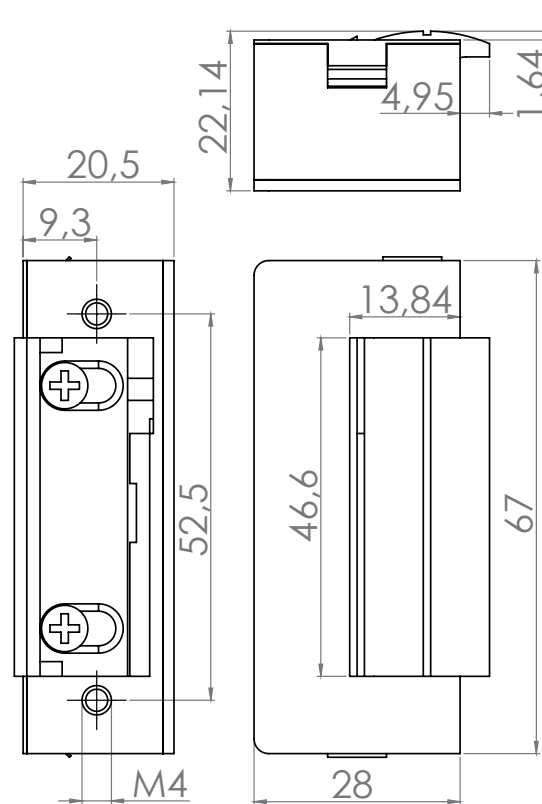

DORCAS-54-NF-412

Elektromos zárnyelvfogadó - normál méretű és áramfelvételű sorozat

Kép

Leírás

A DORCAS elektromos zárfogadókat a kiváló minősége és alacsony ára teszt vonzóvá. A DORCAS-54-es sorozata a normál méretű, magasabb áramfelvételű zárfogadókat foglalja magába.

Karbantartás és garancia

A DORCAS zárok rendeltetésszerű használat mellett rendszeres karbantartást nem igényelnek. Amennyiben a zár nyitása nehézkessé válik, úgy a fedlap alatt található, a zársapda és az alatta lévő retesz találkozásának újraszírozása ajánlott. Az eszköz gyártói garanciája a működésből fakadó kopásra terjed ki.

Műszaki rajz

Specifikációk

- Tápfeszültség: 12 V DC
- Áramfelvétel: 260 mA/12 V DC
- Teljesítmény: 3,12 W
- Tekercs ellenállása: 45 Ω
- Méretek: 67 x 20,5 x 28 mm
- Tartóerő: 330 kg (3 236 N)
- Átlagos élettartam: 300 000 nyitás