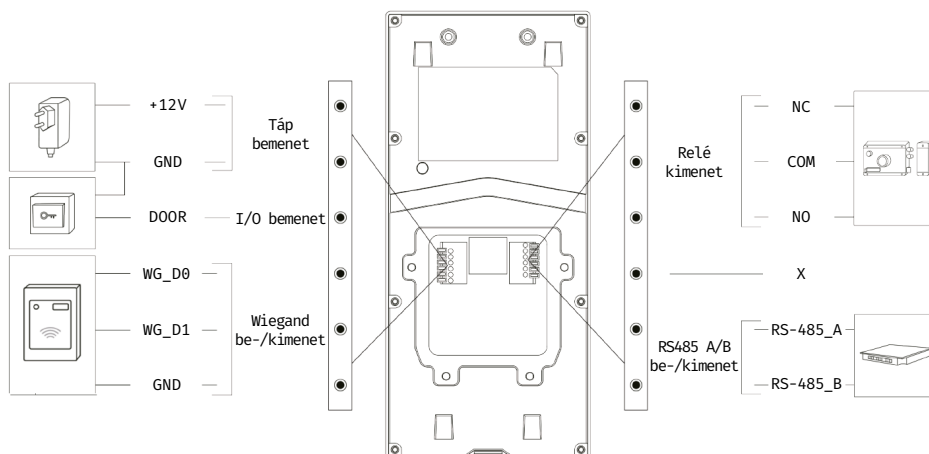

Specifikáció

ÁLTALÁNOS

- Tápellátás: 54 V DC / 0,25 A (PoE)
12 V DC / 1 A (hálózatról)
- Fogyasztás: 9,8 W (PoE); 12 V DC / 10 W (hálózat)
- Telepítés: Felületre szerelhető
- Védelmi mutató: IP65
- Működési hőmérséklet: -20°C ~ +60°C
- Páratartalom tűrés: 10% ~ 90% (nem lecsapódó)
- Anyaga / Szín: ABS / Fekete
- Méretek: 82 × 192 × 27,5 mm
- Tömeg: 0,5 kg

AUDIÓ

- Kimenet: Beépített hangszóró
- Funkciók: Hangvezérlés

KOMMUNIKÁCIÓ

- Kábel: UTP Cat5e/Cat6, RJ-45
- LAN Port: 10/100Mbps, adaptív
- Bluetooth: BLE
- Felhőszolgáltatás: Akuvox Cloud-on keresztüli konfigurálás
- Komm. portok: 1 x Wiegand 26/34/58 in/out
1 x RS485
- Nyitógomb: 1 x NO/NC
- Relé kimenet: 1 x NO/NC (30V DC/2A)

Csomag tartalma

- 1db A05S
- 1db szerelő keret
- 1db hátsó csatlakozó takaró
- 1db kábel rögzítő lemez
- 3db tömítő gumi (S,M,L)
- 4db ST4x20 csavar
- 2db M4x30
- 2db M2.5x6 csavar
- 5db Torx csavar
- 1db Torx kulcs
- 4db műanyag tipli

Rendszer felépítése és méretek

Szerkezeti ábra

Bekötési magyarázat

Ethernet (PoE):

PoE Ethernet csatlakozó.

+12V/GND:

Táp bemenet (12V DC / 1A).

RS485_A/ RS485_B: