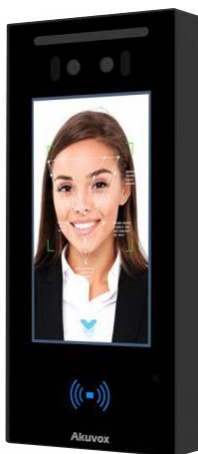

A05C

Hálózati beléptető terminál, arcfelismeréssel, maszk ellenőrző funkcióval, QR azonosítással - MIFARE, NFC

Kép

Akuvox
Open A Smart World

Leírás

Az Akuvox A05S egy hálózati, biometrikus beléptető terminál beépített webszerverrel. 13,56MHz-es MIFARE és NFC kártyákat olvas, valamint arcfelismerésre is képes, melyet gyorsan és pontosan végez. Algoritmusa kivédi a fényképpel, vagy videóval kísérelt csalásokat és követi az arc idő múlásával arányos változásait, időtálló beléptetési megoldást nyújtva bárhova. Az arcfelismeréshez maszkellenőrző funkció is párosul, mely segítségével könnyen tartatható be a kötelező maszkviselés olyan helyeken ahol ez szükséges, vagy esetleg csupán igény van rá.

Akuvox Cloud előfizetéssel egy mobilapplikáció is elérhető a rendszerhez, melyben belépésre jogosító QR kódok is generálhatók. A terminál programozása rendkívül egyszerűen elvégezhető beépített webszerverén keresztül, melyhez nem kell semmilyen szoftvert telepíteni, vagy licencet megvásárolni.

Tulajdonságok

- Megtáplálás külső tápegységgel, vagy PoE-n keresztül
- 5" IPS LCD
- Kettős kamera, WDR, csalásgátló funkció (arcfelismerésnél)
- Fényérzékelő
- Fehér LED-ek éjszakai megvilágításhoz
- Nagy intenzitású IR LED-ek, minimális megvilágítás 0,1 LUX
- Többféle azonosítási mód: arcfelismerés, QR kód olvasás, 13,56MHz-es MIFARE és NFC kártyák
- Arcfelismerés pontossága >99,7%, műveleti ideje <0,2 mp
- Csalásgátlás, **NEM** reagál se digitális, se papír alapú fotókra
- 20.000 arcot és 20.000 kártyát képes megjegyezni
- 50.000 eseményt tud kezelni
- DTMF vagy HTTP alapú relévezérlés
- Programozás saját beépített webszerveréről
- Felhasználók kezelése, adatbázis importálása/exportálása a webes felületen keresztül
- RTSP, ONVIF támogatás
- Hozzáférés, megfigyelés, QR kódok generálása lehetséges a SmartPlus mobilalkalmazáson keresztül, Akuvox Cloud előfizetéssel
- Tamper kapcsoló leszerelés elleni védelemként
- Cseppálló, IP65-ös védelmi mutató