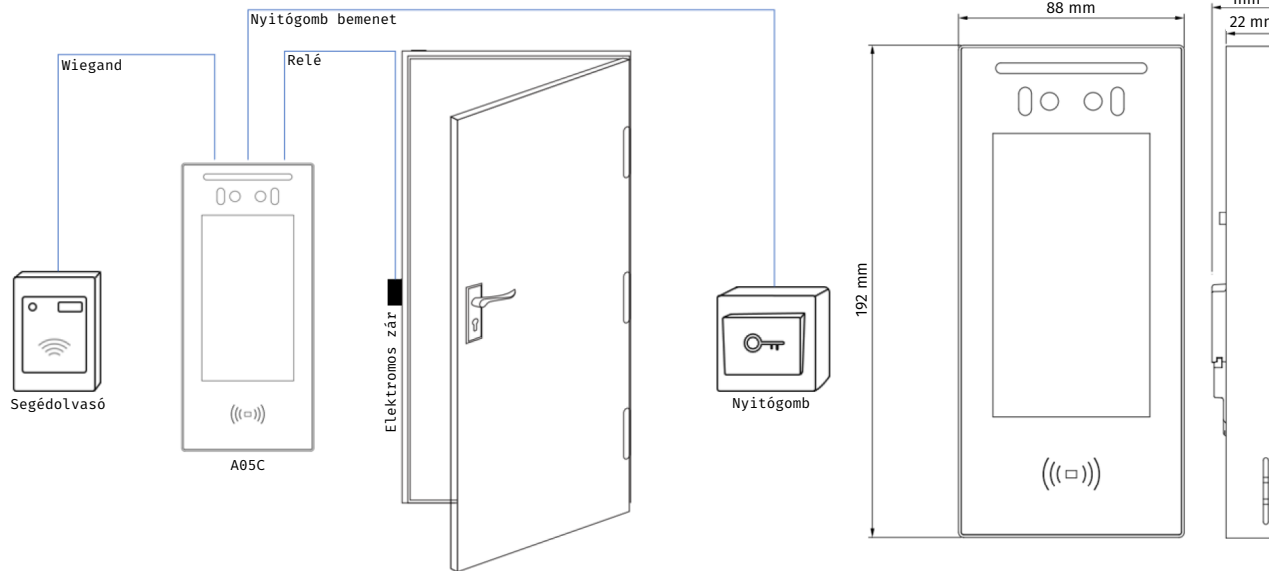

Specifikáció

ÁLTALÁNOS

- Tápellátás: 54 V DC / 0,25 A (PoE)
12 V DC / 1 A (hálózatról)
- Fogyasztás: 9,8 W (PoE); 12 V DC / 10 W (hálózat)
- Telepítés: Felületre szerelhető
- Védelmi mutató: IP65
- Működési hőmérséklet: -20°C ~ +60°C
- Páratartalom tűrés: 10% ~ 90% (nem lecsapódó)
- Anyaga / Szín: ABS / Fekete
- Méretek: 82 × 192 × 27,5 mm
- Tömeg: 0,5 kg

AUDIÓ

- Kimenet: Beépített hangszóró
- Funkciók: Hangvezérlés

KOMMUNIKÁCIÓ

- Kábel: UTP Cat5e/Cat6, RJ-45
- LAN Port: 10/100Mbps, adaptív
- Bluetooth: BLE
- Felhőszolgáltatás: Akuvox Cloud-on keresztüli konfigurálás
- Komm. portok: 1 x Wiegand 26/34/58 in/out
1 x RS485
- Nyitógomb: 1 x NO/NC
- Relé kimenet: 1 x NO/NC (30V DC/2A)

Rendszer felépítése és méretek

Szerkezeti ábra

Bekötési magyarázat

Ethernet (PoE):

PoE Ethernet csatlakozó.

+12V/GND:

Táp bemenet (12V DC / 1A).

RS485_A/ RS485_B: