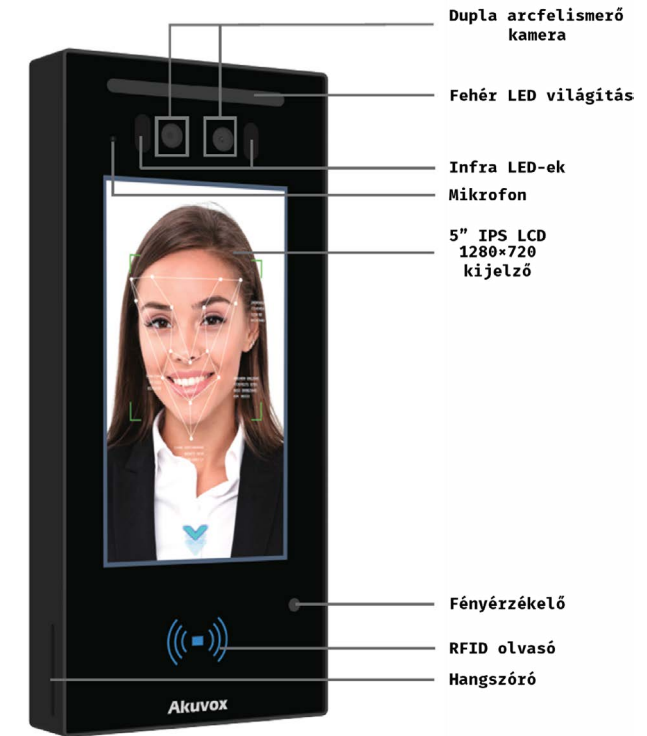

A05C

Hálózati beléptető terminál, arcfelismeréssel, maszk ellenőrző funkcióval, QR azonosítással - MIFARE, NFC

Kép

Akuvox
Open A Smart World

Leírás

Az Akuvox A05S egy hálózati, biometrikus beléptető terminál beépített webszerverrel. 13,56MHz-es MIFARE és NFC kártyákat olvas, valamint arcfelismerésre is képes, melyet gyorsan és pontosan végez. Algoritmusa kivédi a fényképpel, vagy videóval kísérelt csalásokat és követi az arc idő múlásával arányos változásait, időtálló beléptetési megoldást nyújtva bárhova. Az arcfelismeréshez maszkellenőrző funkció is párosul, mely segítségével könnyen tartatható be a kötelező maszkviselés olyan helyeken ahol ez szükséges, vagy esetleg csupán igény van rá.

- Arcfelismerés, 13,56MHz MIFARE, NFC, QR kód

VIDEÓ

- Fókamera: 2MP, nagylátószögű, WDR
- Szenzor: 1/2.8", CMOS
- Videó felbontás: 1920 x 1080p
- Videó formátumok: QCIF, QVGA, CIF, VGA, 4CIF
720p, 1080p
- Framerate: 1080p / 25fps
- Formátum: H.264

AUDIÓ

- Kimenet: Beépített hangszóró
- Funkciók: Hangvezérlés

KOMMUNIKÁCIÓ

- Kábel: UTP Cat5e/Cat6, RJ-45
- LAN Port: 10/100Mbps, adaptív
- Bluetooth: BLE
- Felhőszolgáltatás: Akuvox Cloud-on keresztüli konfigurálás
- Komm. portok: 1 x Wiegand 26/34/58 in/out
1 x RS485
- Nyitógomb: 1 x NO/NC
- Relé kimenet: 1 x NO/NC (30V DC/2A)

Rendszer felépítése és méretek

Szerkezeti ábra

Bekötési magyarázat

Ethernet (PoE):

PoE Ethernet csatlakozó.

+12V/GND:

Táp bemenet (12V DC / 1A).

RS485_A/ RS485_B: