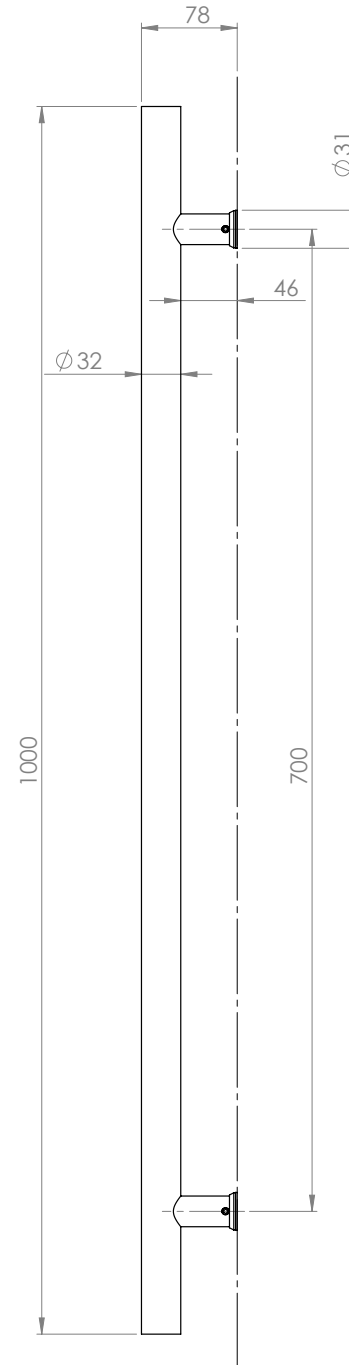

ZAG-1000H/32

Műszaki rajz

INOX fogantyúpár

Kép

Leírás

A ZAG-1000H/32 egy az ajtóra szerelhető, "H" alakú INOX ajtófogantyú pár.

Tulajdonságok

•Kivitel:	INOX
•Forma:	H
•Hossz:	1000 mm
•Furattávolság:	700 mm
•Átmérő:	32 mm