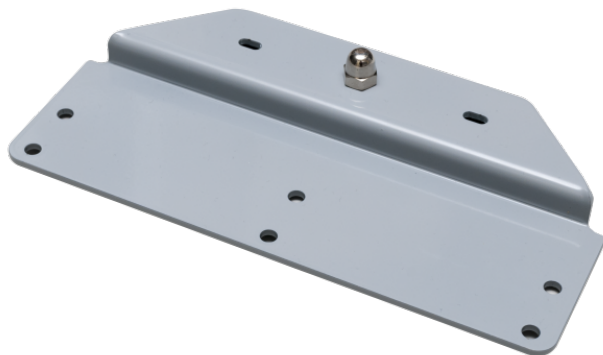

YH-SD

Széles kivitelű ellendarab tartó konzol 180 kg tartóerejű mágnesekhez.

Kép

YLI SIMAGNESEK
C.: 1102 Budapest Hölgý utca 50/b
T.: +36 1 797 23 79
W.: www.yli.hu

Leírás

Az YH-SD egy ellendarab tartóperem 180 kg tartóerejű mágnesekhez. A konzol befelé nyíló ajtók esetén ajánlott, szerelése egyszerű, megjelenése esztétikus.

Specifikációk

•Méret:	230x89x18 mm
•Anyag:	Alumínium
•Szín:	Ezüst
•Rögzíthető ellendarab maximális szélessége:	38 mm

Telepítés

1. lépés: Rögzítse a konzol középpontjához az ellendarabot.
2. lépés: Hegesztéssel vagy csavarozással rögzítse a konzolt az ajtóra, úgy, hogy az ellendarab a mágnessel szembe legyen.

Műszaki rajz

Robbantott ábra