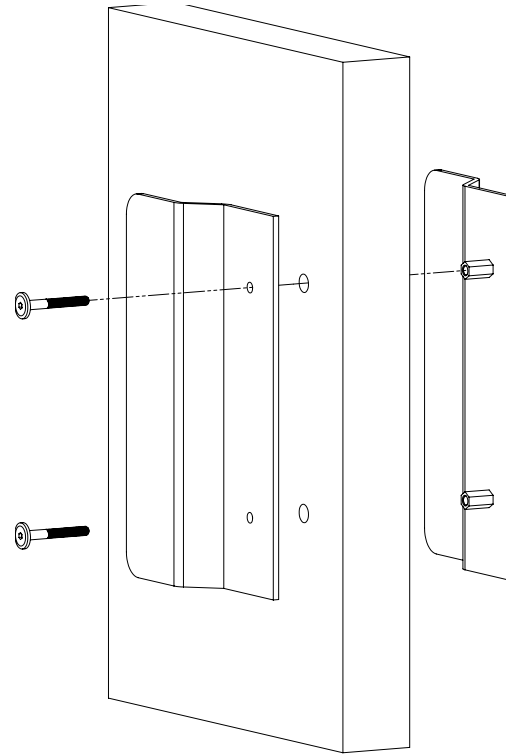

Szerelési rajz