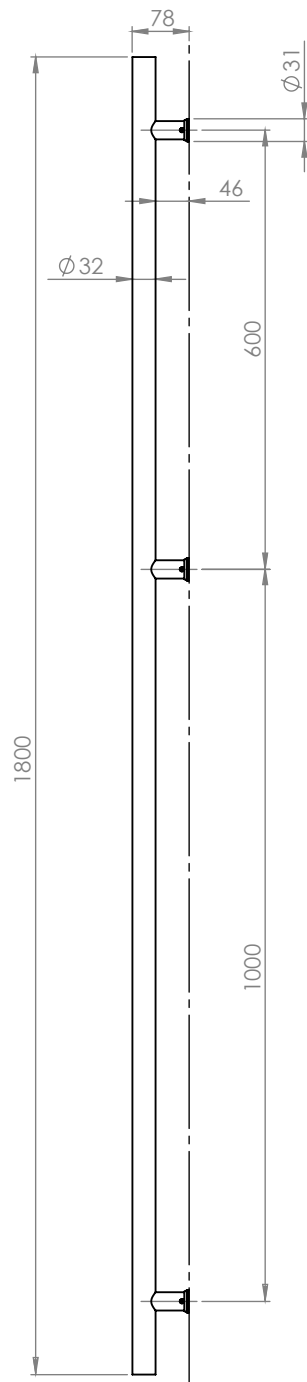

YH-1800H/32

Műszaki rajz

INOX fogantyú

Kép

YH-1800H/32
INOX fogantyú
ADATLAP

Leírás

Az YH-1800H/32 egy az ajtóra szerelhető, "H" alakú INOX ajtófogantyú pár.

Tulajdonságok

- Kivitel: INOX
- Forma: H
- Hossz: 1800 mm
- Furattávolság: 600 mm (felül)
1000 mm (alul)
- Átmérő: 32 mm