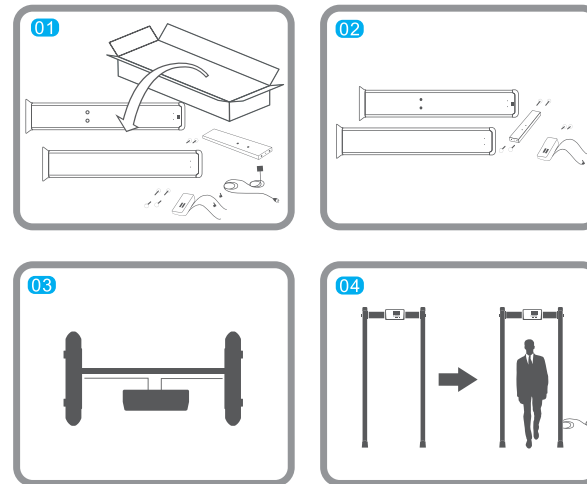

ARS-240/COUNT

Áthaladást számláló kapu

Kép

Leírás

Napjainkban a COVID-19 miatt rengeteg megoldás született a megelőzés népszerűsítésére, amivel a vírus elleni védekezés nagyban megkönnyíthetjük. Az érintésmentes megoldások előtérbe kerültek, és így van ez a létszám ellenőrzésénél is. Az áthaladás számláló kapuk ideális eszközök a létesítményben egyszerre tartózkodók számának meghatározására, Az ARS-240/COUNT számolja mind a két irányba történő áthaladást, és megjeleníti mind a befelé és a kifelé áthaladottak számát, így mindig aktuálisan tudjuk, mennyi ember tartózkodik a helyiségben.

Ideális megoldás az adott keresztmetszeten áthaladó emberek megszámlálására, mindezt érintésmentesen.

Tulajdonságok

- Kivitel: Fa/fém/műanyag
- Funkció: Áthaladó személyek számlálása
- Áthaladás érzékelés: Infravörös érzékelők

Specifikáció

- Bemenet: 110-240 V AC 50/60 Hz
- Zónák száma: 1
- Működési hőmérséklet: -40°C ~ +85°C
- Méret: 2140x 820 x 240 mm
- Áthaladási méret: 2030 x 700 mm

Telepítés

- 01 Vegye ki a csomagból a lábakat, a keresztmervítést, a számláló modult és a szerelési kellékeket.
- 02 A lábakhoz rögzítse a keresztmervítést, majd a keresztmervítéshez a számláló modult.
- 03 Ez után kösse össze a számláló modul csatlakozóit a megfelelő lábakkal.
- 04 Táplálja meg az áthaladást számláló kaput, majd kapcsolja be az eszközt.