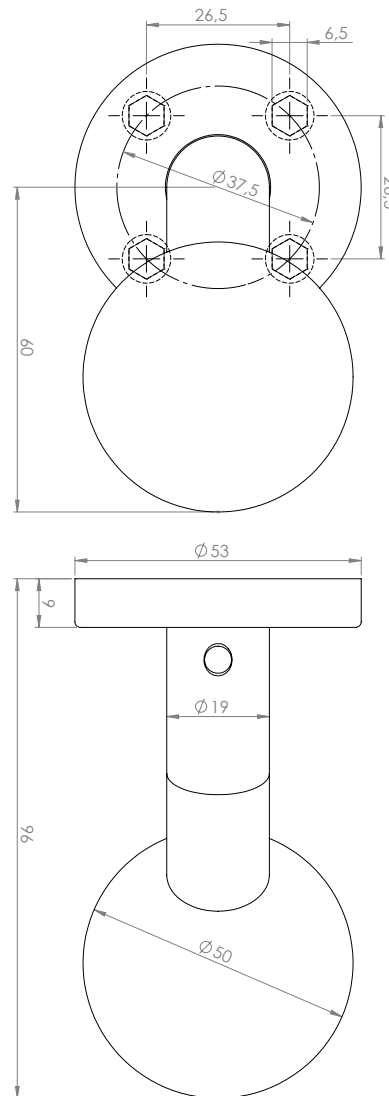

YH-S45R

Fix gomb kerek címmel, egyoldalas, eltolt

Kép

Leírás

Az YH-S45R egy 45°-ban eltolt, fix ajtógomb, kerek címmel. Egyoldalas, csak az ajtó egyik oldalára szerelhető fel. Szálcsiszolt kivitelű, a gomb átmérője 50 mm

Tulajdonságok

• Kivitel:	Szálcsiszolt
• Hossz:	96 mm
• Gomb átmérő:	50 mm
• Eltolás mértéke:	45°
• Furattávolság:	26,5 mm

Műszaki rajz

Szerelési rajz