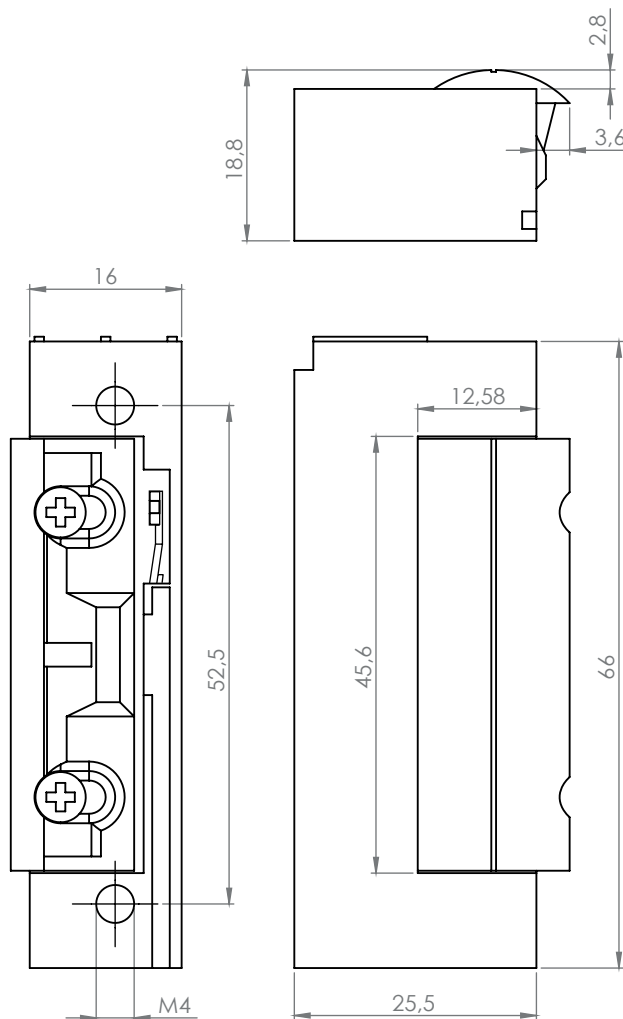

DORCAS-SW99-2-AbDF+25C

Elektromos zárfogadó -cseppálló (IP65)

Kép

Leírás

A DORCAS elektromos zárfogadók kiváló minősége és alacsony ára teszi a márkát vonzóvá.

A DORCAS 99SW sorozat a cseppálló (IP65)-ös, keskeny, alacsony, szimmetrikus típusait jelöli. Radiális nyelvkialakításának hála a zárnyelv saját tengelye körül fordul el, (nem kidől) így olyan helyekre is szerelhető, ahol a zárfogadó nem az ajtó tokjának széléhez esik.

Specifikációk

•Tápfeszültség	10-24 V AC/DC
•Áramfelvétel	280 mA (12V esetén)
•Tartóerő	8 000 N
•Átlagos élettartam	200 000 nyitás

Műszaki rajz

Karbantartás és garancia

A DORCAS zárok időszakos karbantartást nem igényel, amennyiben a zár nyitása nehezkessé válik, úgy a fedlap alatt található részen a zsírozás frissítése ajánlott. Ezt leszámítva a termék nem igényel rendszeres karbantartást.