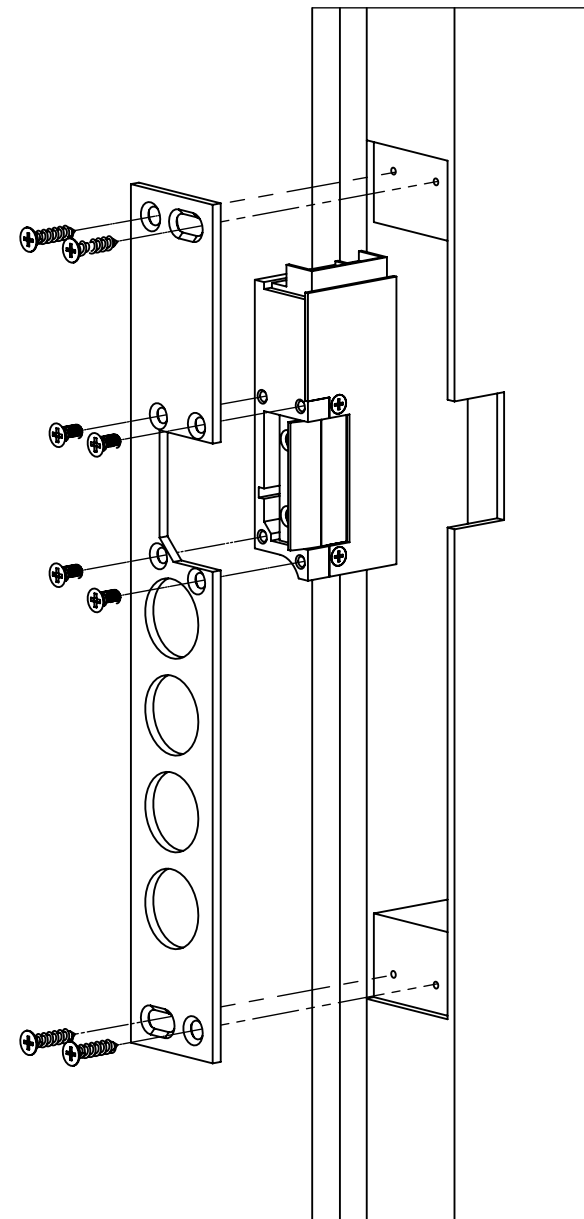

DORCAS-W

Hosszú zárpajzs DORCAS-48 típusú elektromos zárfogadókhoz.

Kép

Leírás

A DORCAS-W egy hosszú zárpajzs a DORCAS-48N512F típusú, biztonsági zárhoz való elektromos zárfogadóhoz.

Tulajdonságok

- Kivitel: INOX
- Rögzítés: 4 ponton
- Jobbos/balos: Forgatható

Kompatibilis zárok

- DORCAS-48, biztonsági zárhoz való sorozat

Műszaki rajz

Szerelési útmutató

DORCAS