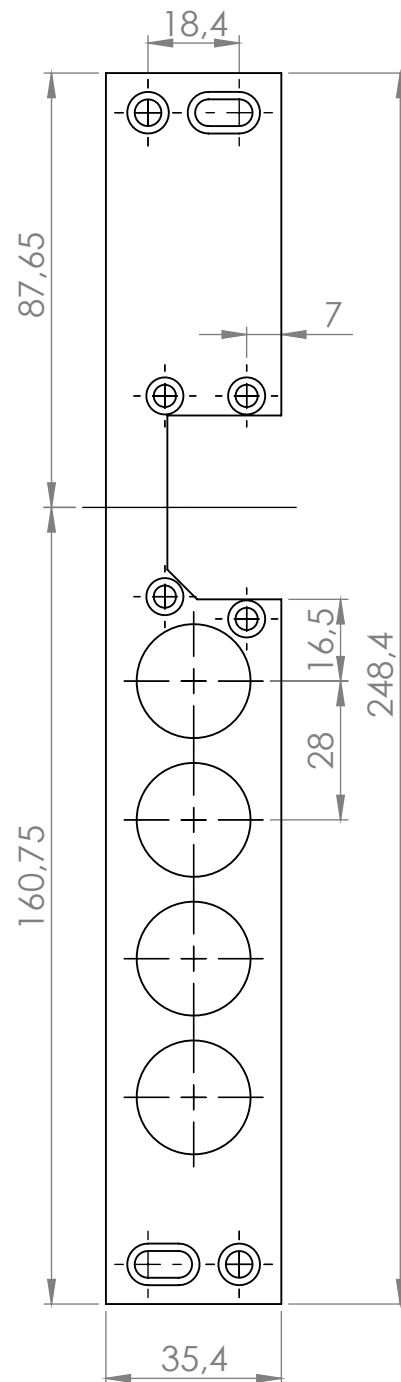

DORCAS-W

Hosszú zárpajzs DORCAS-48 típusú elektromos zárfogadókhoz.

Kép

Leírás

A DORCAS-W egy hosszú zárpajzs a DORCAS-48N512F típusú, biztonsági zárhoz való elektromos zárfogadóhoz.

Tulajdonságok

- Kivitel: INOX
- Rögzítés: 4 ponton
- Jobbos/balos: Forgatható

Kompatibilis zárok

- DORCAS-48, biztonsági zárhoz való sorozat

Műszaki rajz

Szerelési útmutató

DORCAS