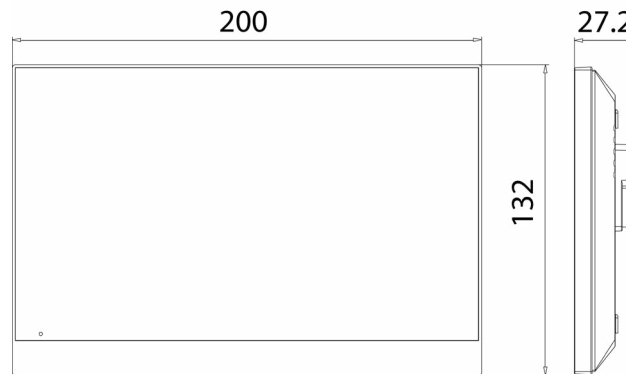

Műszaki rajz

Specifikáció

- | | |
|----------------------|--|
| • Kivitel | Műanyag ház |
| • Kijelző | 7 colos aktív mátrix érintő
800x480 pixel |
| • Memória | RAM: 64MB Flash: 128MB |
| • Videó kodek | H.264 |
| • Audió kodek | G.711a, G.711μ, G.729, G.722 |
| • Portok | 1x10/100Mbps
1x10/100Mbps POE |
| • Riasztás | 8db riasztás ki/bemenet |
| • DTMF | Out-of-band, SIP Info |
| • Hőmérséklet tűrés | -10°C ~ 45°C |
| • Páratartalom tűrés | 10% ~ 90% nem lecsapódó |
| • Méretek | 200 x 132 x 27,1 mm |