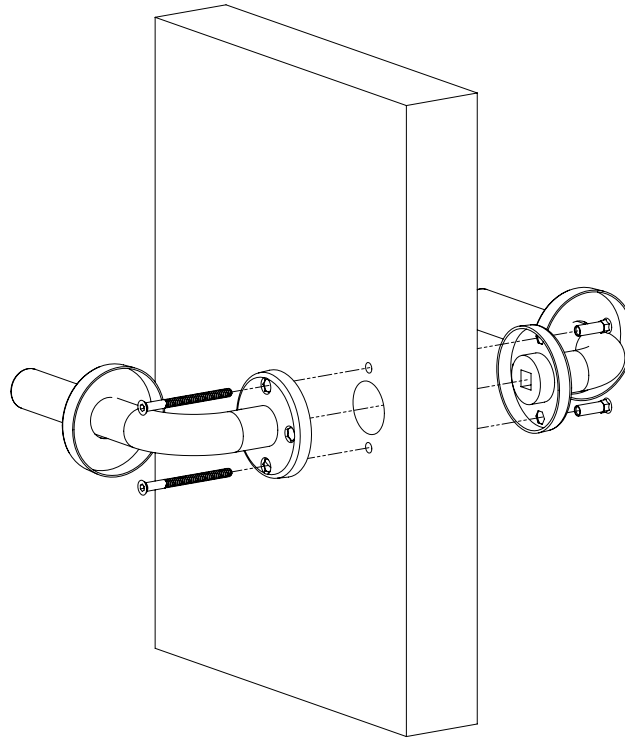

Szerelési rajz