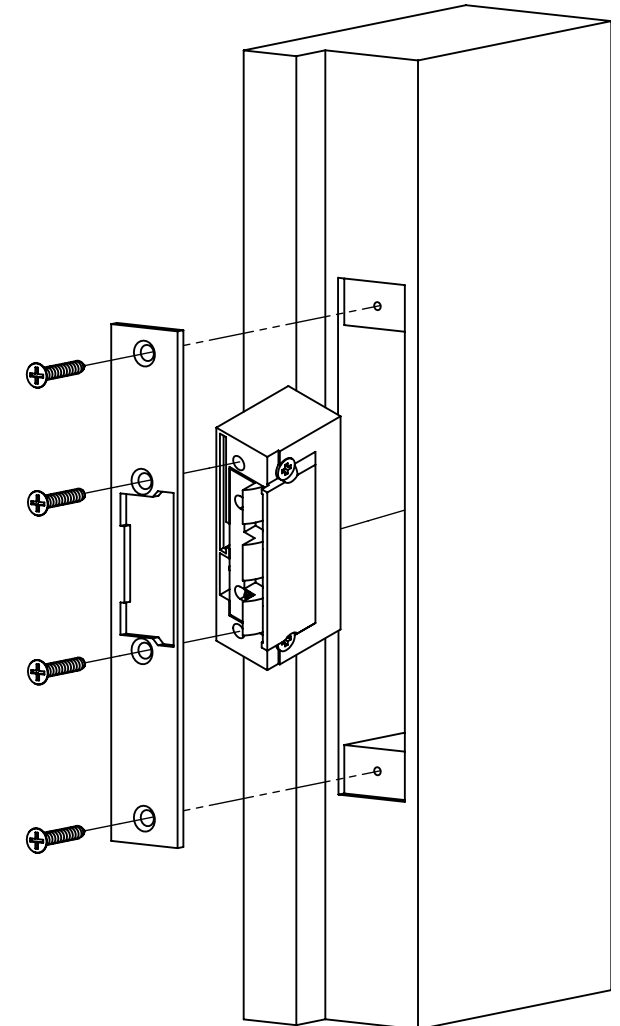

Szerelési útmutató

DORCAS

Készítette: Sipos Péter