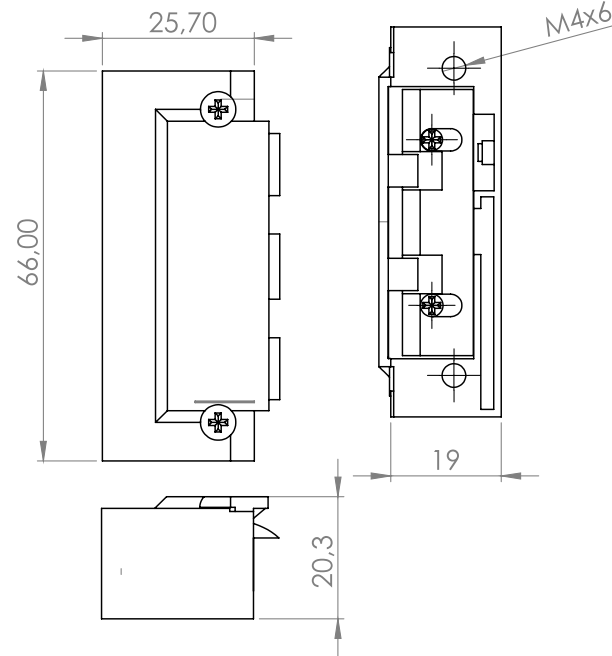

DORCAS-99-1-NF-TOP-DOUBLE

Elektromos zárfogadó

Kép

Leírás

A DORCAS elektromos zárfogadók kiváló minősége és alacsony ára teszi a márkát vonzóvá. A DORCAS 99-es sorozat keskeny, alacsony, szimmetrikus típusait jelöli. Ez a radiális zárnyelvű zár a TOP sorozatba tartozik, így rejtett szerelést tesz lehetővé, ennek köszönhetően nem szükséges a tokozat oldalát kimarni. Az eszköz dupla nyelvkivetővel rendelkezik.

Specifikációk

•Tápfeszültség	10-24V AC/DC
•Áramfelvétel	280mA (12V esetén)
•Tartóerő	3300 N
•Átlagos élettartam	400 000 nyitás

A nyitójelet 12V DC-n akár folyamatosan is kaphatja.

Műszaki rajz

Karbantartás és garancia